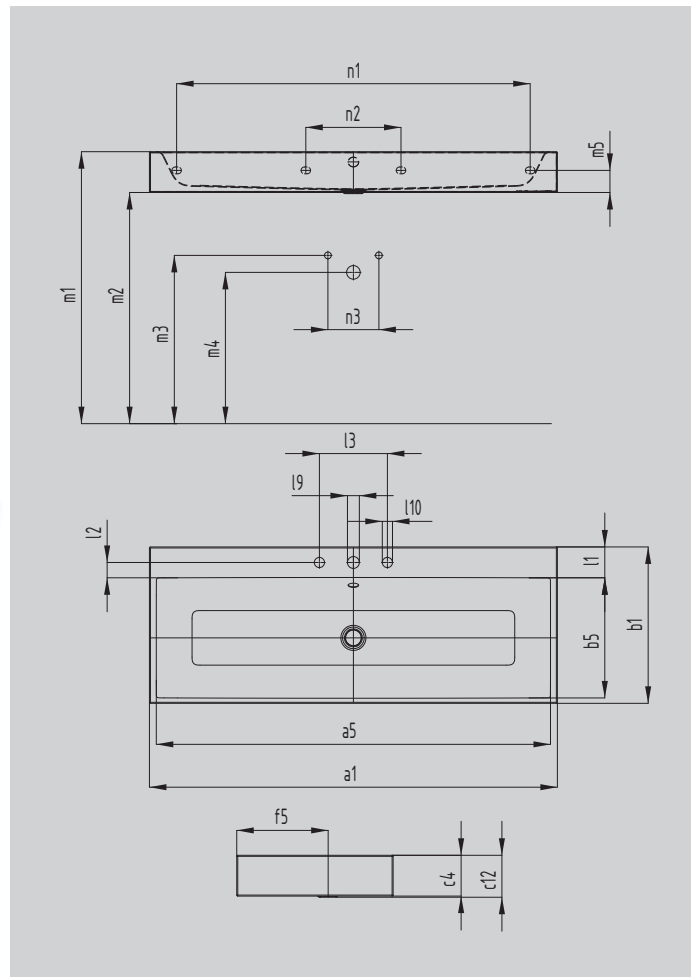

# PURO WANDWASCHTISCH

- eleganter Rechteckwaschtisch in klassisch puristischem Design
- reduzierte präzise Ränder
- großzügig dimensionierter Innenraum
- klare und zeitlose Form - verewigt in langlebigem KALDEWEI Stahl-Emaille
- passend zur PURO Wannenserie
- designed by Anke Salomon

Abbildung ähnlich

Modell		3163
Äußere Länge	$a_1$	460 mm
Innere Länge	$a_5$	420 mm
Äußere Breite	$b_1$	460 mm
Innere Breite	$b_5$	345 mm
Randhöhe	$c_4$	120 mm
Abstand Spiegelfläche bis Unterkante Ablaufprägung	$c_{12}$	115 mm
Abstand Außenkante bis Mitte Ablaufloch	$f_5$	268 mm
Tiefe Hahnlochbank	$l_1$	91 mm
Abstand Hahnlöcher zu Rand	$l_2$	45 mm
Abstand äußere Hahnlöcher (bei 3er Hahnlochbohrung)	$l_3$	200 mm
Durchmesser Hahnlochmitte	$l_9$	Ø 35 mm
Durchmesser Hahnloch außen (nur bei 3 Hahnlöchern)	$l_{10}$	Ø 30 mm
Abstand OKFF bis Oberkante Spiegelfläche	$m_1$	820 - 850 mm
Abstand OKFF bis Unterkante Waschtisch	$m_2$	700 - 730 mm
Abstand OKFF bis Mitte Wasserzulauf	$m_3$	570 - 600 mm
Abstand OKFF bis Mitte Ablauföffnung Wandanschluss	$m_4$	520 - 580 mm
Abstand Unterkante bis Mitte Befestigungsloch	$m_5$	65 mm
Innerer Abstand Befestigungslöcher	$n_2$	280 mm
Abstand Warm-/Kaltwasserzulauf	$n_3$	80 - 150 mm
Nettogewicht		11 kg