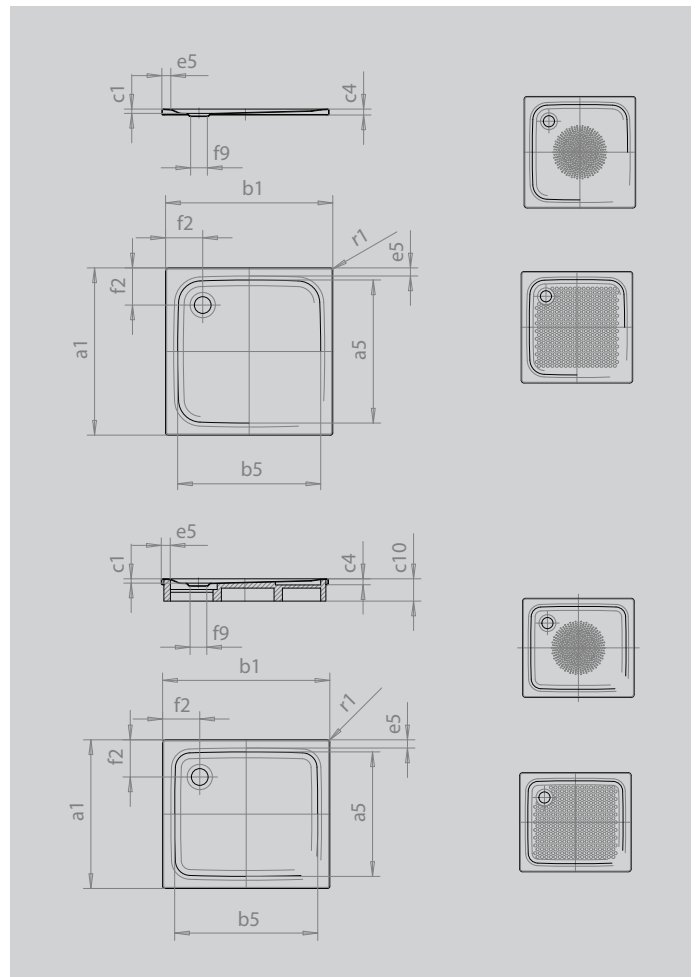

# SUPERPLAN

- exklusives, elegantes Design
- aus KALDEWEI Stahl-Emaile
- Ablaufdeckel nahezu bündig in die Duschkfläche integriert (nur in Kombination mit den Ablaufgarnituren KA 90)

Abbildung ähnlich

SECURE<sup>+</sup>

Modell		388
Äußere Länge	$a_1$	800 mm
Innere Länge	$a_5$	700 mm
Äußere Breite	$b_1$	900 mm
Innere Breite	$b_5$	800 mm
Tiefe Innen	$c_1$	25 mm
Randhöhe	$c_4$	32 mm
Höhe mit Wannenträger extraflach	$c_{16}$	49 mm
Randbreite	$e_{10}, e_5$	50; 50 mm
Durchmesser Ablaufloch	$f_9$	Ø 90 mm
Abstand Wannrand bis Mitte Ablaufloch	$f_2, f_3$	200; 200 mm
Äußerer Radius	$r_1$	12 mm
Nettogewicht		19 kg
Antislip Durchmesser		Ø 435 mm
Vollantislip		586 x 673 mm
SECURE PLUS		Vollflächig