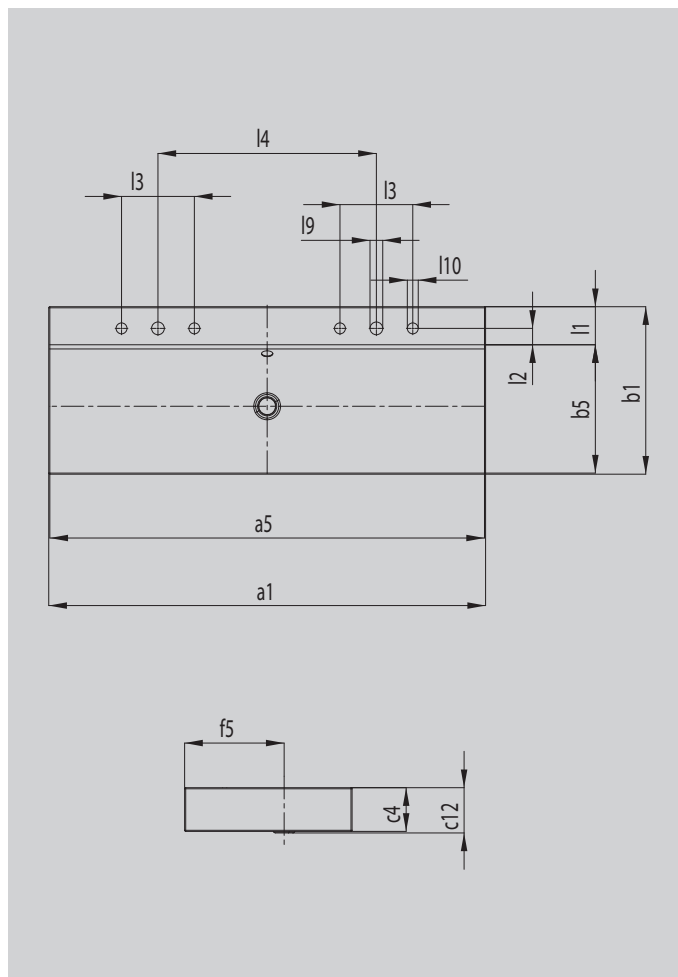

SILENIO AUFSATZ- DOPPELWASCHTISCH (RANDHÖHE 120MM)

- fließendes und zugleich sinnlich-modernes Design
- optimaler Komfort durch großzügige Dimensionierung des Waschtisches
- weiche organische Innenform
- Geometrie erlaubt Armaturen mit kurzem Auslauf bei genügend Freiraum zum Waschen
- in Verbindung mit der SILENIO Badewanne und SCONA Duschfläche entsteht ein perfektes, durchgehend in Stahl-Emaille gehaltenes Bad
- designed by Anke Salomon

Abbildung ähnlich

Modell		3049
Äußere Länge	a_1	1200 mm
Innere Länge	a_5	1194 mm
Äußere Breite	b_1	460 mm
Innere Breite	b_5	353 mm
Randhöhe	c_1	120 mm
Abstand Spiegelfläche bis Unterkante Ablaufprägung	c_{12}	123 mm
Abstand Außenkante bis Mitte Ablaufloch	f_5	273 mm
Tiefe Hahnlochbank	l_1	105 mm
Abstand Hahnlöcher zu Rand	l_2	45 mm
Abstand äußere Hahnlöcher (bei 3er Hahnlochbohrung)	l_3	200 mm
Abstand Hahnlöcher	l_4	600 mm
Durchmesser Hahnlochmitte	l_9	Ø 35 mm
Durchmesser Hahnloch außen (nur bei 3 Hahnlöchern)	l_{10}	Ø 30 mm
Nettogewicht		22 kg