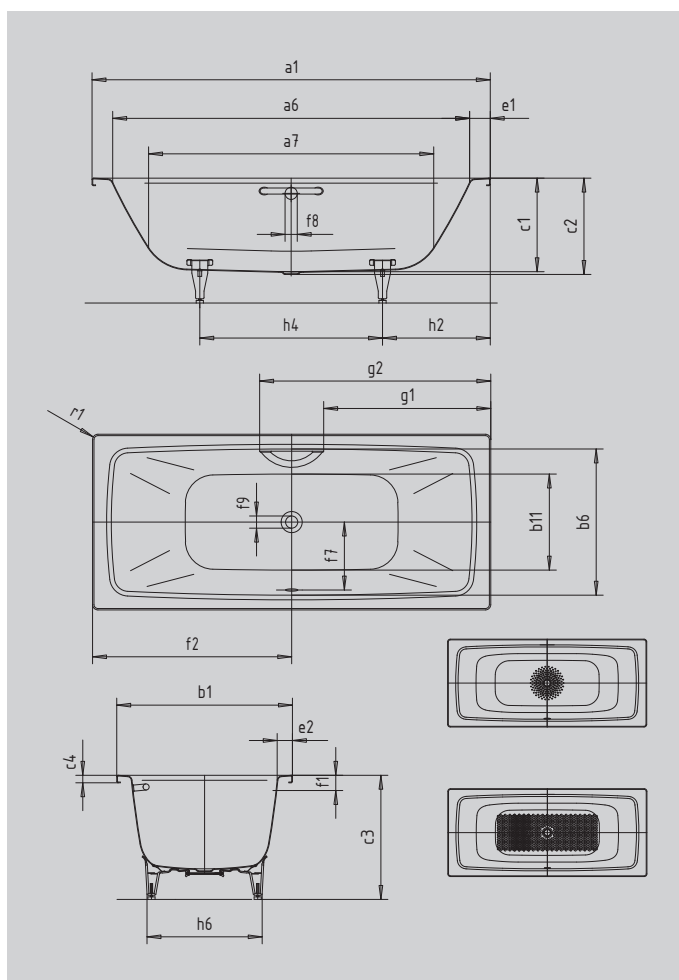

# CAYONO DUO

- moderne Rechteckbadewanne, geradlinig und geringe Radien
- Perfect Match zur CAYONO Modellfamilie
- zwei ergonomisch angenehm geformte Rückenschrägen und der mittig platzierte Ab-/Überlauf ermöglichen das bequeme Baden zu Zweit
- großvolumiger Innenraum für hohen Liegekomfort
- aus KALDEWEI Stahl-Emaile

Abbildung ähnlich

Modell		724
Äußere Länge	a <sub>1</sub>	1700 mm
Innere Länge (oben)	a <sub>6</sub>	1540 mm
Innere Länge (unten)	a <sub>7</sub>	1220 mm
Äußere Breite	b <sub>1</sub>	750 mm
Innere Breite (oben)	b <sub>6</sub>	624 mm
Innere Breite (unten)	b <sub>11</sub>	410 mm
Tiefe Innen	c <sub>1</sub>	400 mm
Tiefe inklusive Ablaufloch	c <sub>2</sub>	410 mm
Höhe mit Füßen	c <sub>3</sub>	545-580 mm
Randhöhe	c <sub>4</sub>	32 mm
Randbreite Fußseite; Längsseite	e <sub>1</sub> ; e <sub>2</sub>	80; 63 mm
Abstand Oberkante bis Mitte Überlaufloch	f <sub>1</sub>	70 mm
Abstand Wannrand bis Mitte Ablaufloch	f <sub>2</sub>	850 mm
Abstand Mitte Ab- bis Mitte Überlaufloch	f <sub>7</sub>	305 mm
Durchmesser Überlaufloch	f <sub>8</sub>	Ø 52 mm
Durchmesser Ablaufloch	f <sub>9</sub>	Ø 52 mm
Abstand Wannrand (Fußseite) bis Anfang Griff	g <sub>1</sub>	713 mm
Abstand Wannrand (Fußseite) bis Ende Griff	g <sub>2</sub>	987 mm
Abstand Fußseite Wannrand bis Mitte Fuß	h <sub>2</sub>	513 mm
Abstand zwischen den Füßen	h <sub>4</sub>	675 mm
Fußbreite max.	h <sub>6</sub>	475 mm
Äußerer Radius	r <sub>1</sub>	8 mm
Nutzhalt		130 l
Nettogewicht		48 kg
Antislip Durchmesser		Ø 289 mm
Vollantislip		855 x 315 mm