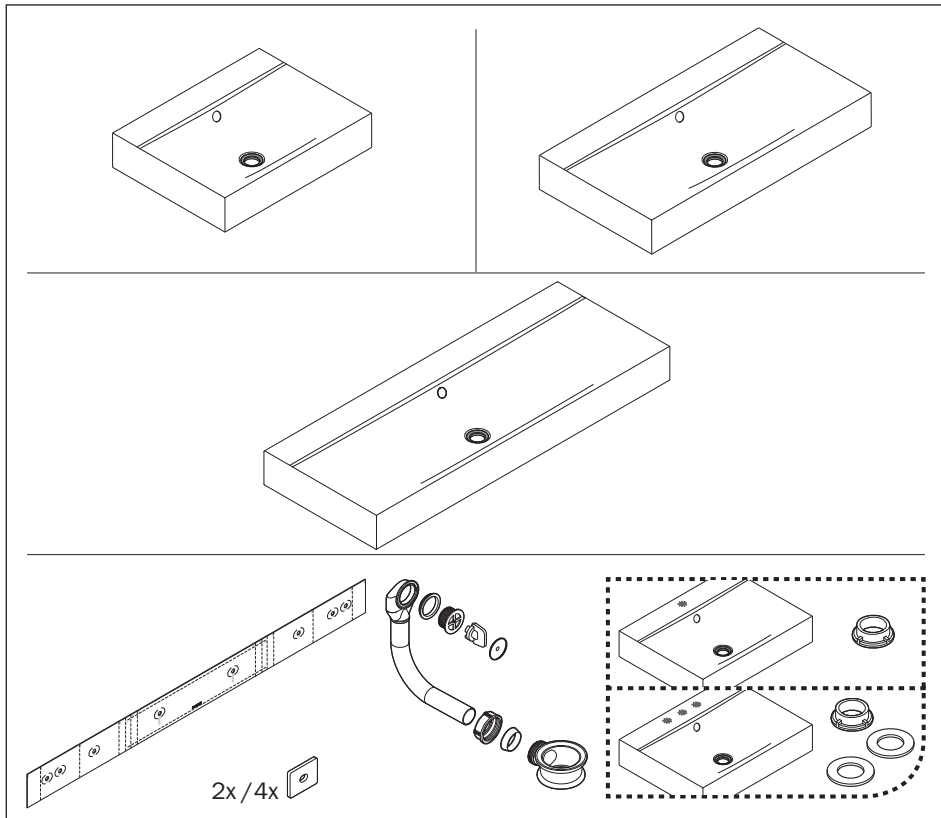

1.

2.

CE 15 KWT 001

Inch = mm x 0,0394

SILENIO **A**

i

SILENIO **B**

i