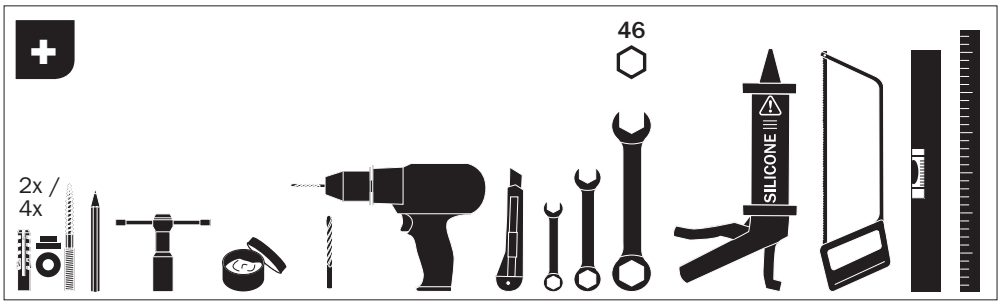

KALDEWEI

SILENIO

PURO

2

DE Montageanleitung | EN Installation instructions

NL Montagehandleiding | FR Instructions de montage | IT Istruzioni di montaggio
ES Instrucciones de montaje | PT Instruções de montagem | DA Monteringsvejledning
NO Monteringsanvisning | SV Monteringsanvisning | FI Asennusohje | ET Paigaldusjuhised
LV Montāžas instrukcija | LT Montavimo instrukcija | PL Instrukcja montażu | CS Návod k montáži
RU Инструкция по монтажу | UK Інструкція з монтажу | SK Návod na montáž | HU Összeszerelési utasítás | RO Instrucțiuni de montare | SL Navodila za montažo | HR Upute za montažu
BG Ръководство за монтаж | EL Οδηγίες συναρμολόγησης | TR Montaj talimatı | AR بيكرتلا ليلد
ZH 安装说明书 | JA 設置説明書 | KO 조립설명서 | ID Petunjuk perakitan | TH คำแนะนำในการติดตั้ง
VI Hướng dẫn lắp ráp | HI स्थापना निर्देश

1.

2.

CE 15 KWT 001

Inch = mm x 0,0394

SILENIO **A**

i

SILENIO **B**

i