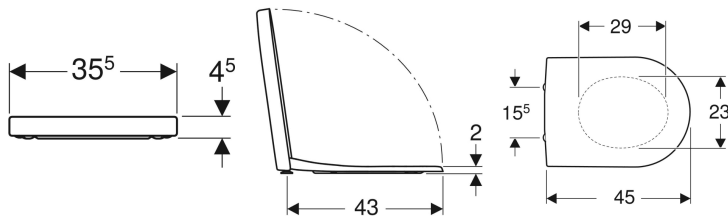

Geberit iCon WC-Sitz

Beispielbild

Eigenschaften

- WC-Deckel überlappend

Technische Daten

Werkstoff	Duroplast
Befestigungsabstand	15.5 cm

Art.-Nr.	Farbe / Oberfläche	Quick-Release-Scharniere	Absenkautomatik	Befestigung	Scharnierwerkstoff	VE1
500.670.01.1	weiß	ja	ja	von oben	Messing verchromt	1 St.
500.430.01.1	weiß	nein	nein	von unten	Edelstahl	
574130000	weiß	nein	ja	von oben	Messing verchromt	1 St.
500.431.01.1	weiß	nein	ja	von oben	Messing verchromt	
574120000	weiß	nein	nein	von oben	Edelstahl	1 St.