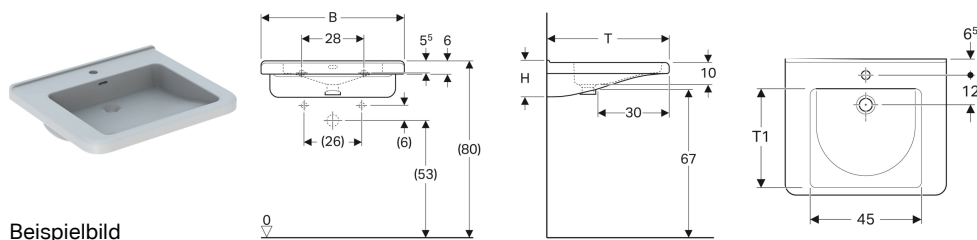

Geberit Renova Comfort Square Waschtisch barrierefrei

Beispielbild

Verwendungszwecke

- Zur Nutzung durch Rollstuhlfahrer geeignet

Eigenschaften

- Ergonomisch geformte Vorderseite
- Eckiges Design
- Ergonomisch geformte Armauflagen

- Integrierte Griffmulde
- Innenbecken mit zwei Ebenen für Teilfüllung
- Becken flach
- Aufkantung für direkten Spiegelaufsatz

Technische Daten

Werkstoff | Sanitärkeramik

Art.-Nr.	Farbe / Oberfläche	Hahnloch	Überlauf	B	H	T	T1	VE1
128555000	weiß	mittig	sichtbar	55 cm	15.5 cm	52.5 cm	37.5 cm	1 St.
128555600	weiß / KeraTect	mittig	sichtbar	55 cm	15.5 cm	52.5 cm	37.5 cm	1 St.
128557000	weiß	mittig	ohne	55 cm	15.5 cm	52.5 cm	37.5 cm	1 St.
128557600	weiß / KeraTect	mittig	ohne	55 cm	15.5 cm	52.5 cm	37.5 cm	1 St.
128556000	weiß	ohne	ohne	55 cm	15.5 cm	52.5 cm	37.5 cm	1 St.
128556600	weiß / KeraTect	ohne	ohne	55 cm	15.5 cm	52.5 cm	37.5 cm	1 St.
128660000	weiß	mittig	sichtbar	60 cm	15.5 cm	55 cm	40 cm	1 St.
128660600	weiß / KeraTect	mittig	sichtbar	60 cm	15.5 cm	55 cm	40 cm	1 St.
128662000	weiß	mittig	ohne	60 cm	15.5 cm	55 cm	40 cm	1 St.
128662600	weiß / KeraTect	mittig	ohne	60 cm	15.5 cm	55 cm	40 cm	1 St.
128663000	weiß	ohne	sichtbar	60 cm	15.5 cm	55 cm	40 cm	1 St.
128661000	weiß	ohne	ohne	60 cm	15.5 cm	55 cm	40 cm	1 St.
128661600	weiß / KeraTect	ohne	ohne	60 cm	15.5 cm	55 cm	40 cm	1 St.
128665000	weiß	mittig	sichtbar	65 cm	15.5 cm	55 cm	40 cm	1 St.
128665600	weiß / KeraTect	mittig	sichtbar	65 cm	15.5 cm	55 cm	40 cm	1 St.
128667000	weiß	mittig	ohne	65 cm	15.5 cm	55 cm	40 cm	1 St.
128667600	weiß / KeraTect	mittig	ohne	65 cm	15.5 cm	55 cm	40 cm	1 St.
128666000	weiß	ohne	ohne	65 cm	15.5 cm	55 cm	40 cm	1 St.
128666600	weiß / KeraTect	ohne	ohne	65 cm	15.5 cm	55 cm	40 cm	1 St.
128575000	weiß	mittig	sichtbar	75 cm	15.5 cm	55 cm	40 cm	1 St.
128575600	weiß / KeraTect	mittig	sichtbar	75 cm	15.5 cm	55 cm	40 cm	1 St.
128576000	weiß	ohne	ohne	75 cm	15.5 cm	55 cm	40 cm	1 St.
128576600	weiß / KeraTect	ohne	ohne	75 cm	15.5 cm	55 cm	40 cm	1 St.