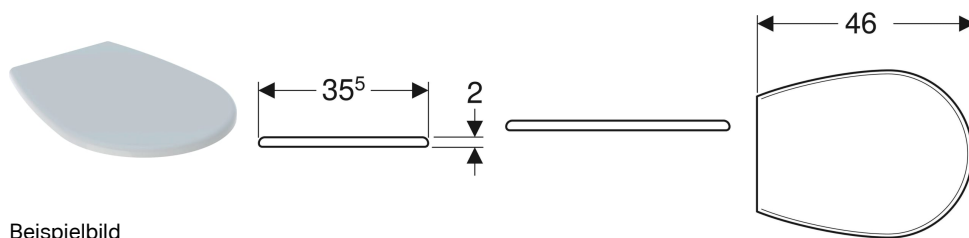

## Geberit Renova WC-Sitz Befestigung von unten

Beispielbild

### Eigenschaften

- WC-Deckel überlappend

### Technische Daten

Werkstoff	Duroplast
Befestigungsabstand	15.5 cm

### Zusätzlich zu bestellen

- Geberit Renova Montageschlüssel für WC-Sitze, Befestigung von unten

Art.-Nr.	Farbe / Oberfläche	Absenkautomatik	Befestigung	Scharnierwerkstoff	VE1
572165000	weiß	nein	von unten	Edelstahl	1 St.
572165010	manhattan	nein	von unten	Edelstahl	1 St.
572165068	pergamon	nein	von unten	Edelstahl	1 St.
572165080	bahamabeige	nein	von unten	Edelstahl	1 St.
572165030	ägäis	nein	von unten	Edelstahl	1 St.