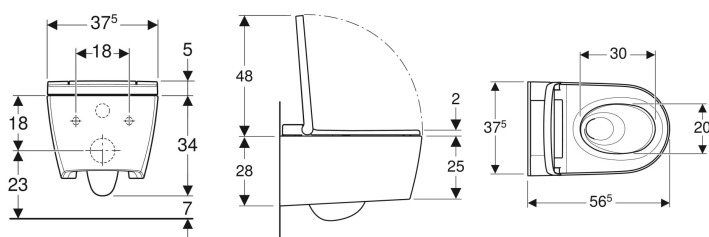

Geberit AquaClean Sela WC-Kompletanlage Wand-WC

Beispielbild

Verwendungszwecke

- Zur komfortablen WC-Benutzung
- Zum pflegenden Reinigen mit Wasser im Anal- und vaginalbereich

Eigenschaften

- Warmwasserbereitung über Durchlauferhitzer
- Spülrandlose WC-Keramik mit TurboFlush-Spültechnik
- Tiefspül-WC mit Spezialglasur KeraTect
- WC-Sitzring und WC-Deckel mit SoftClosing
- WC-Deckel mit SoftOpening
- Aktivierung des Orientierungslichts über Helligkeitssensor
- Benutzererkennung
- Analdusche mit WhirlSpray-Duschtechnologie
- Oszillierdusche (automatische Vor- und Rückwärtsbewegung des Duscharsms) einstellbar
- Separate Ladydüse in geschützter Ruheposition
- Orientierungslicht in sieben Farben einstellbar
- Duschstrahlstärke in fünf Stufen einstellbar
- Duscharm in fünf Stufen positionierbar
- Automatische Vor- und Nachreinigung der Duschküse mit Frischwasser
- Entkalkungsprogramm
- Temperatur des Duschwassers einstellbar
- Vier Benutzerprofile programmierbar
- Mit Geberit Home App kompatibel
- Wasseranschluss seitlich links verdeckt hinter WC-Keramik

- Wasseranschluss extern, seitlich links mit Zubehör möglich
- Netzanschluss mit dreiadrigem flexibler Mantelleitung, seitlich rechts verdeckt hinter WC-Keramik
- Netzanschluss extern, mit Steckdose rechts möglich
- Zulassung nach (DIN) EN 1717 / (DIN) EN 13077

Lieferumfang

- Wasseranschlusset für Geberit Sigma UP-Spülkasten 12 cm und Geberit Omega UP-Spülkasten 12 cm, Einbauhöhe 112 cm
- Kupplungsbuchse für Netzanschluss
- Schallschutzset
- Spritzschutz
- Entkalkungsmittel 125 ml
- Reinigungsset
- Anschlusset für WC, ø 90 mm
- Fernbedienung mit Wandhalterung und Batterie CR2032
- Befestigungsmaterial