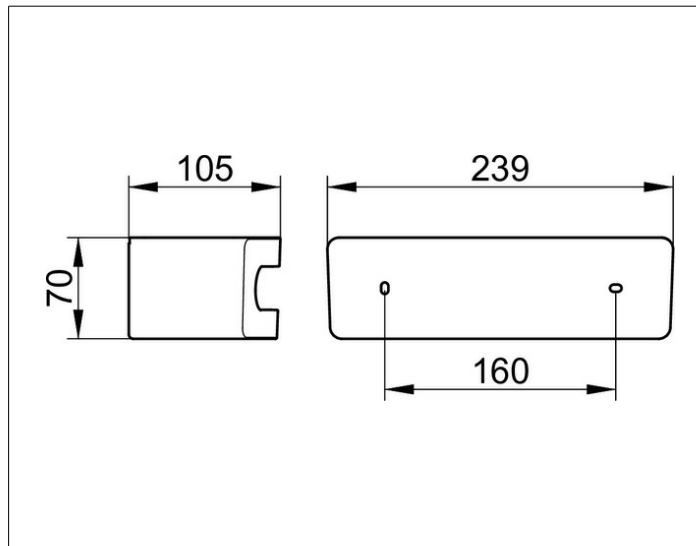

Elegance

11658010000 Duschkorb

PRODUKT

ZEICHNUNG

PRODUKTBESCHREIBUNG

2-teilig: Metallkorb und herausnehmbarer, seifenbeständiger, bruchfester und UV-unempfindlicher Kunststoff-Einsatz

OBERFLÄCHE

verchromt/weiß

AUSSCHREIBUNGSTEXT

KEUCO ELEGANCE Schwammkorb für Wandmontage 11658010000 Hochglanzverchromter Schwammkorb in eleganter Formensprache, leicht überwölbte Flächen im zeitlosen Design, leicht zu reinigen, mit herausnehmbarem, seifenbeständigem, bruchfestem und UV-unempfindlichem Kunststoff-Einsatz, weiß Tiefe 105 mm, Breite 239, Bauhöhe 70 mm, Der Schwammkorb wird verdeckt angebracht Lieferung inkl. korrosionsfreiem Befestigungsmaterial