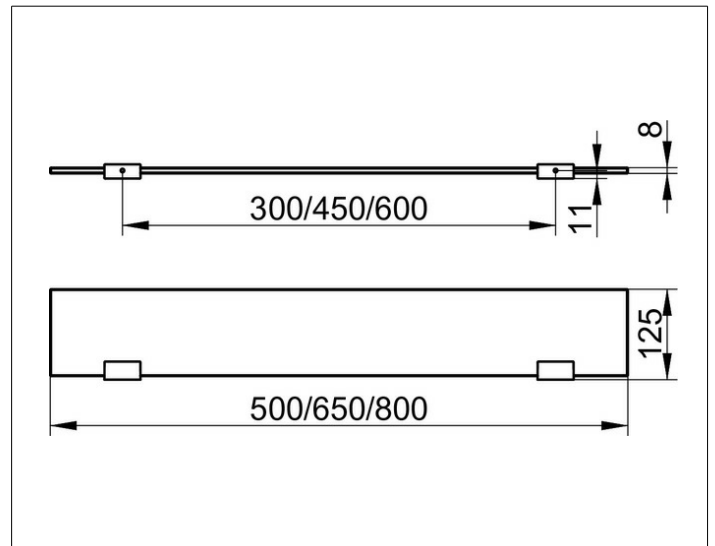

Collection Moll

12710005500 Cristallinglas-Platte

PRODUKT

ZEICHNUNG

PRODUKTBESCHREIBUNG

ESG, lose, ohne Grünkante

ABMESSUNG

500 x 120 x 8 mm