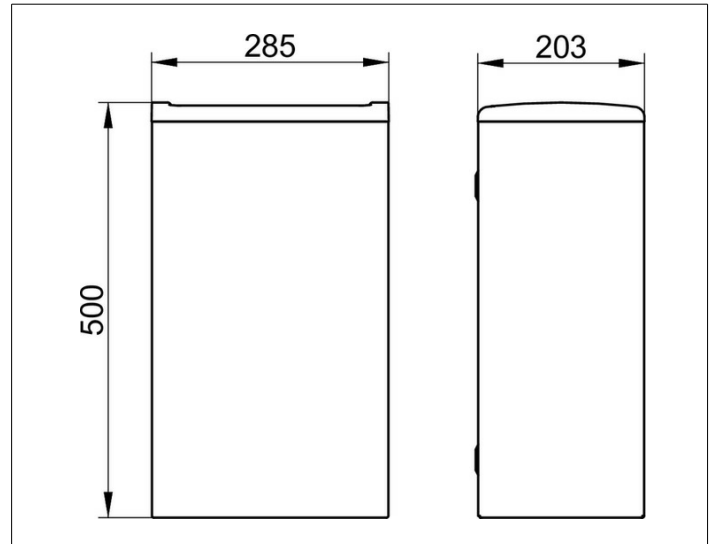

Collection Moll
1278801000 Abfallsammler

PRODUKT

ZEICHNUNG

PRODUKTBESCHREIBUNG

wandhängend
Fassungsvermögen: ca. 25 l

OBERFLÄCHE

Chrom-finish (Edelstahl poliert)/weiß

AUSSCHREIBUNGSTEXT

KEUCO COLLECTION MOLL Abfallsammler 1278801000
Abfallsammler in Chrom-finish (Edelstahl poliert) zur Wandmontage
Fassungsvermögen ca. 25 l
Mit verdeckter Aufhängung für Müllbeutel
Abdeckrahmen aus Kunststoff, weiß, RAL 9003
Höhe 500 mm, Breite 285 mm, Ausladung 203 mm
Der Abfallsammler wird verdeckt angebracht
Lieferung inkl. korrosionsfreiem Befestigungsmaterial