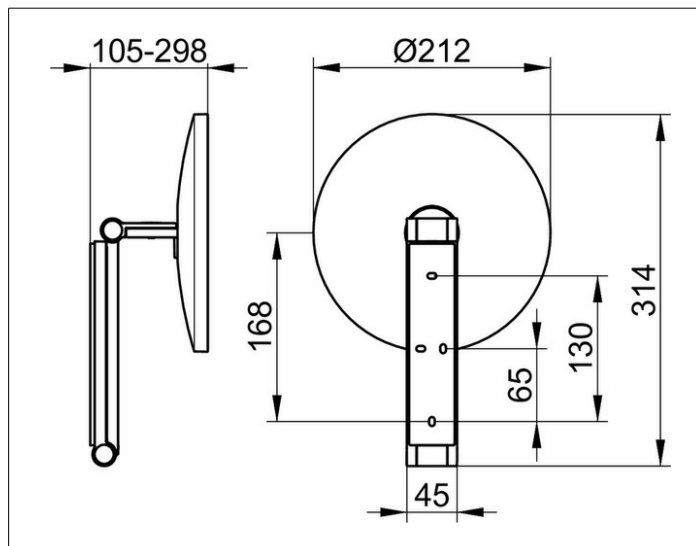

Kosmetikspiegel
17612010000 Kosmetikspiegel

PRODUKT

ZEICHNUNG

PRODUKTBESCHREIBUNG

unbeleuchtet,
 an dreidimensional verstellbarem Schwenkarm,
 Spiegel einseitig, Vergrößerungsfaktor x 5

OBERFLÄCHE

verchromt

AUSSCHREIBUNGSTEXT

KEUCO iLook_move Kosmetikspiegel, 17612010000
 hochwertiger Kosmetikspiegel, rund,
 hochglanzverchromt, unbeleuchtet,
 an Schwenkarm aus einem stabilen,
 rechteckigen Metallprofil mit verdeckten
 Hochleistungsscharnieren,
 flächige Wandmontage mit 4 Befestigungspunkten,
 zur optimalen Lastverteilung
 dreidimensional verstellbar, Spiegel einseitig konkav,
 Vergrößerungsfaktor x 5,
 Höhe der Wandbefestigung 180 mm, Breite ca. 45 mm,
 maximale Höhe ca. 500 mm, Außendurchmesser 212 mm,
 maximale Ausladung ca. 300 mm,
 der Kosmetikspiegel wird verdeckt angebracht,
 Lieferung inkl. korrosionsfreiem Befestigungsmaterial