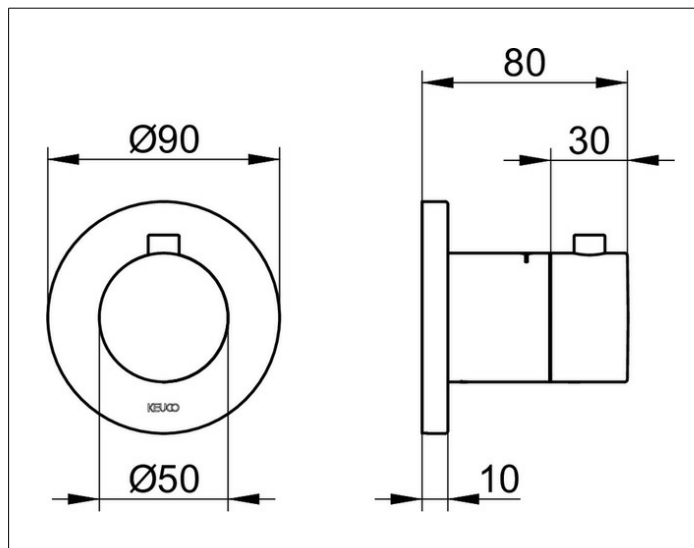

IXMO

59553370001 Thermostataratur UP DN 15

PRODUKT

ZEICHNUNG

PRODUKTBESCHREIBUNG

Fertigset bestehend aus:
Griff, Hülse und Rosette (rund)
passend für UP Funktionseinheit Art.-Nr. 59553 000070
geräuschgeprüft

OBERFLÄCHE

schwarz matt

AUSSCHREIBUNGSTEXT

KEUCO IXMO Thermostataratur UP DN15, 59553370001
Thermostataratur in Oberfläche Schwarz-Matt
für Dusche und Wanne aus entzinkungsarmen Messing,
mit runder Rosette, frei positionierbar,
mit eingebauter Vorrichtung für vertauschte Wasserwege,
integrierter Einbautiefenausgleich von 80 - 110 mm,
hochwertige Temperaturregeleinheit, Sicherheitssperre bei 38°,
Fertigset bestehend aus:
Griff, Hülse, Rosette (rund),
Rosettendurchmesser 90 mm, Stärke 10mm,
Gesamtausladung 80mm,
passend für UP Funktionseinheit Art.-Nr. 59553000070