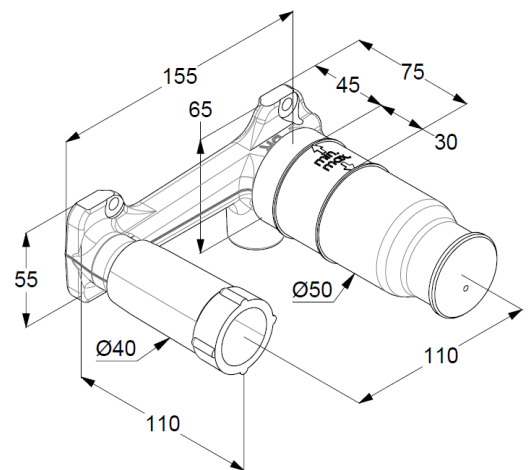

Technische Daten/ Technical Data

KLUDI
Unterputz-Waschtisch-2-Loch-Wand-Armatur
Unterputz-Rohbau-Set
DN 15

Artikel- Nr.:
38243

Oberfläche:
Unterputz-Rohbau-Set

Artikeltext
Hersteller KLUDI GmbH & Co. KG
Typ: KLUDI
Unterputz-Waschtisch-2-Loch-Wand-Armatur
Artikel- Nr.: 38243

Unterputz-Waschtisch-2-Loch-Wand-Armatur
Unterputz-Rohbau-Set
Einhebelmischer
für Wandeinbau
mit Rohbau Schutzkappe
ohne Feinbauset
vertikale Wandmontage
Keramik-Kartusche mit Heißwasserbegrenzung
Durchflussmenge bei 3 bar 25 l/min.

Produktabbildung/ Product picture

Maßzeichnung/ Dimensional drawing

Durchfluss/ Flow rate