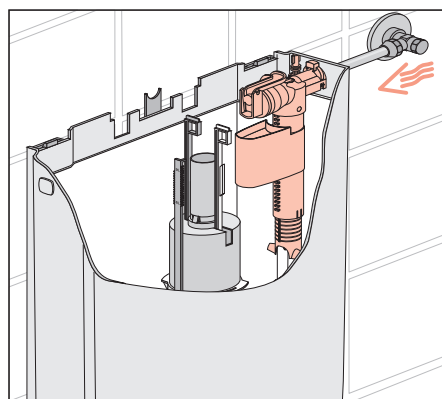

bonito duo 2-Mengen + Start/Stop Art. 91.A04.xx..0099

xx = 

EM.A31.05..5400 · IX/13

Service

Art. 02.A00.xx..0499

Art. 03.345.00..0000

Art. 01.A00.00..0499

Art. 02.A04.00..0199

Art. 02.A04.00..0299

Art. 02.836.xx..0000

Art. 02.168.xx..0000

Art. 02.056.00..0000

Art. 25.001.00..0000

Art. 02.754.00..0000

xx =

6 L → 9 L