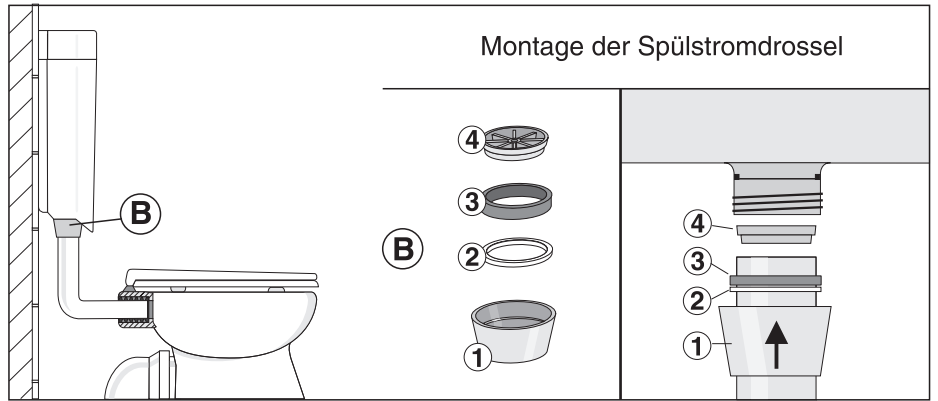

bonito duo 2-Mengen + Start/Stopp

Art. 91.A04.01..0005

Komplettsset zum Austausch gegen bestehenden Druckspüler

EM.A31.09..8800 · IX/13

Service

Sanitärtechnik Eisenberg GmbH
 Betriebsstätte Rödental
 Postfach 1109 · D 96466 Rödental
 Am Bahnhof 20 · D 96472 Rödental
 Tel. +49(0)9563/930
 Fax +49(0)9563/93 226
 info@sanit.com · www.sanit.com
 an *Aliaxis* company