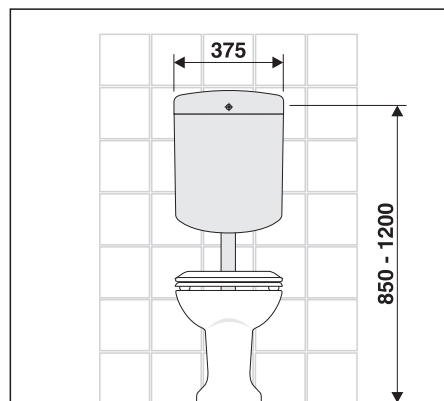

bonito duo 2-Mengen + Start/Stopp

Art. 91.A04.01..0005

Komplettsset zum Austausch gegen bestehenden Druckspüler

EM.A31.09..8800 · IX/13

Service

Sanitärtechnik Eisenberg GmbH
 Betriebsstätte Rödental
 Postfach 1109 · D 96466 Rödental
 Am Bahnhof 20 · D 96472 Rödental
 Tel. +49(0)9563/930
 Fax +49(0)9563/93 226
 info@sanit.com · www.sanit.com
 an *Aliaxis* company