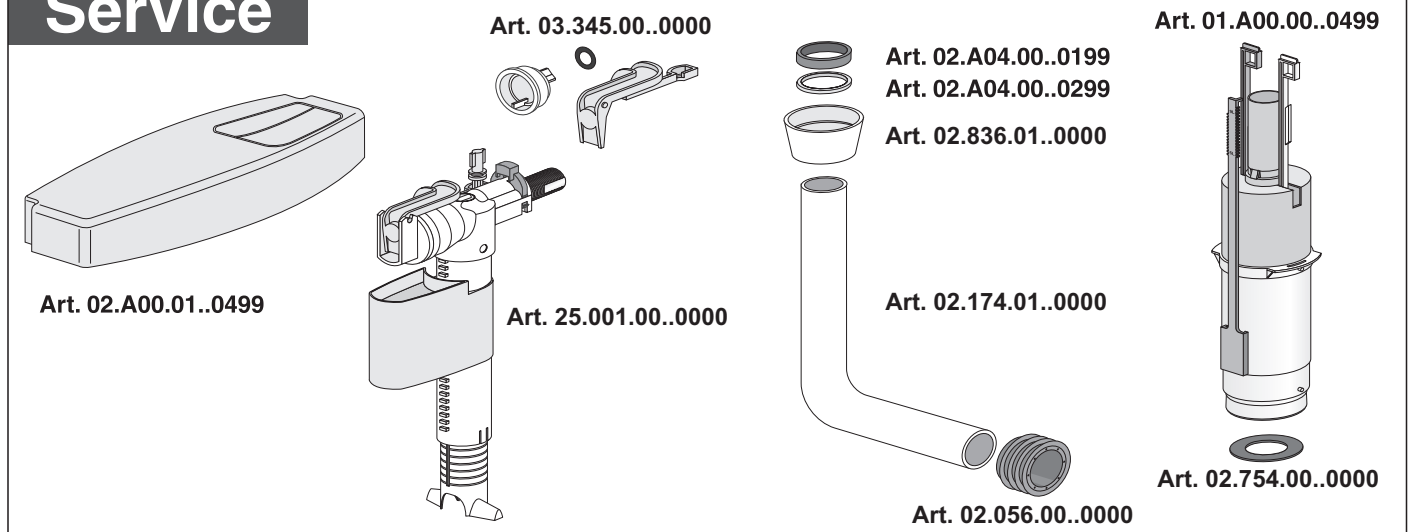

bonito duo 2-Mengen + Start/Stopp

Art. 91.A04.01..0005

Komplettsset zum Austausch gegen bestehenden Druckspüler

EM.A31.09..8800 · IX/13

Service

Sanitärtechnik Eisenberg GmbH
 Betriebsstätte Rödental
 Postfach 1109 · D 96466 Rödental
 Am Bahnhof 20 · D 96472 Rödental
 Tel. +49(0)9563/930
 Fax +49(0)9563/93 226
 info@sanit.com · www.sanit.com
 an *Aliaxis* company