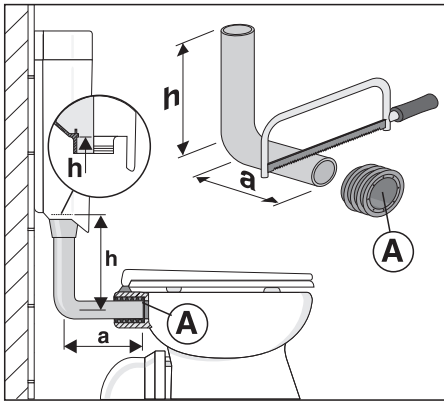

bonito duo 2-Mengen + Start/Stopp

Art. 91.A04.01..0005

Komplettsset zum Austausch gegen bestehenden Druckspüler

EM.A31.09..8800 · IX/13

Service

Sanitärtechnik Eisenberg GmbH
 Betriebsstätte Rödental
 Postfach 1109 · D 96466 Rödental
 Am Bahnhof 20 · D 96472 Rödental
 Tel. +49(0)9563/930
 Fax +49(0)9563/93 226
 info@sanit.com · www.sanit.com
 an *Aliaxis* company