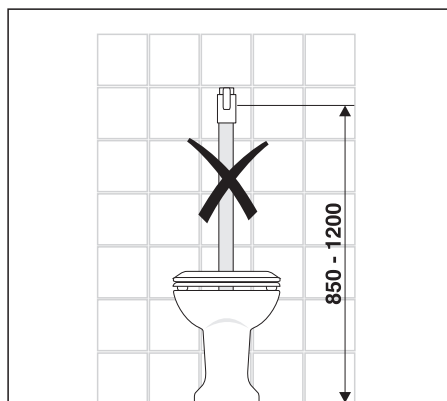

bonito duo 2-Mengen + Start/Stopp

Art. 91.A04.01..0005

Komplettsset zum Austausch gegen bestehenden Druckspüler

EM.A31.09..8800 · IX/13

Service

Sanitärtechnik Eisenberg GmbH
 Betriebsstätte Rödental
 Postfach 1109 · D 96466 Rödental
 Am Bahnhof 20 · D 96472 Rödental
 Tel. +49(0)9563/930
 Fax +49(0)9563/93 226
 info@sanit.com · www.sanit.com
 an *Aliaxis* company