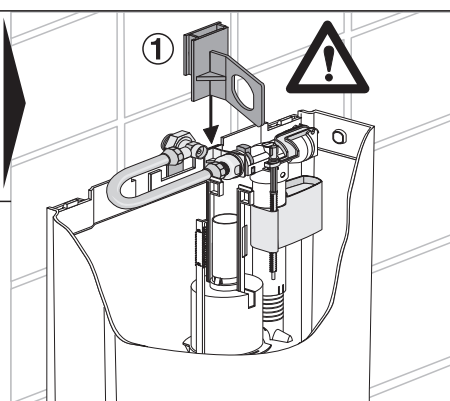

bonito duo 2-Mengen + Start/Stopp

Art. 91.A04.01..0005

Komplettsset zum Austausch gegen bestehenden Druckspüler

EM.A31.09..8800 · IX/13

Service

Sanitärtechnik Eisenberg GmbH
 Betriebsstätte Rödental
 Postfach 1109 · D 96466 Rödental
 Am Bahnhof 20 · D 96472 Rödental
 Tel. +49(0)9563/930
 Fax +49(0)9563/93 226
 info@sanit.com · www.sanit.com
 an *Aliaxis* company