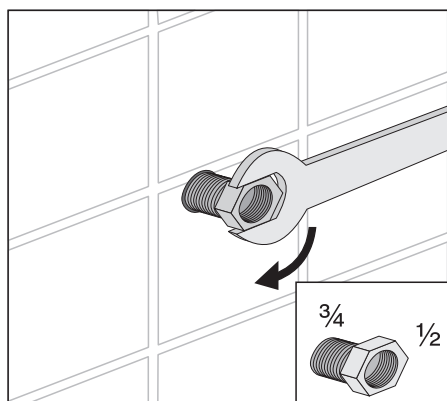

bonito duo 2-Mengen + Start/Stopp

Art. 91.A04.01..0005

Komplettsset zum Austausch gegen bestehenden Druckspüler

EM.A31.09..8800 · IX/13

Service

Sanitärtechnik Eisenberg GmbH
 Betriebsstätte Rödental
 Postfach 1109 · D 96466 Rödental
 Am Bahnhof 20 · D 96472 Rödental
 Tel. +49(0)9563/930
 Fax +49(0)9563/93 226
 info@sanit.com · www.sanit.com
 an *Aliaxis* company