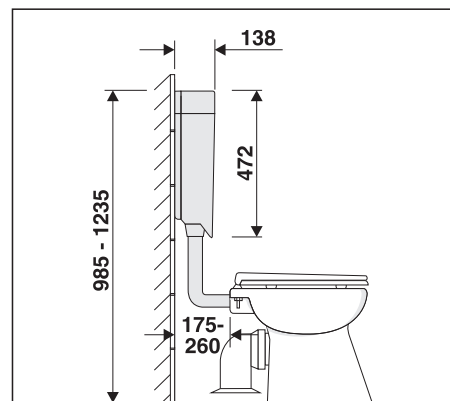

bonito duo 2-Mengen + Start/Stopp

Art. 91.A04.01..0005

Komplettsset zum Austausch gegen bestehenden Druckspüler

EM.A31.09..8800 · IX/13

Service

Sanitärtechnik Eisenberg GmbH
 Betriebsstätte Rödental
 Postfach 1109 · D 96466 Rödental
 Am Bahnhof 20 · D 96472 Rödental
 Tel. +49(0)9563/930
 Fax +49(0)9563/93 226
 info@sanit.com · www.sanit.com
 an *Aliaxis* company