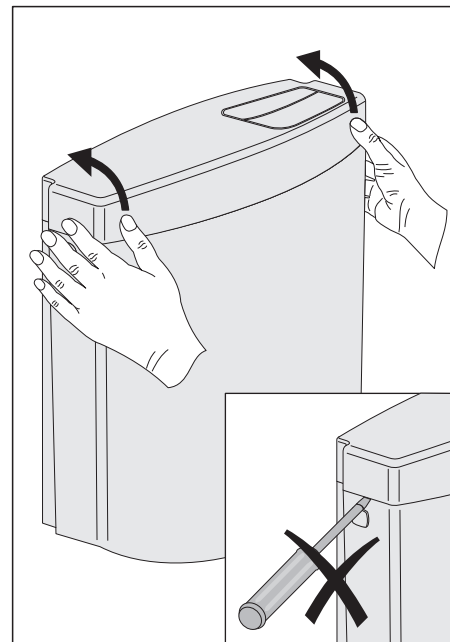

bonito duo 2-Mengen + Start/Stopp

Art. 91.A04.01..0005

Komplettsset zum Austausch gegen bestehenden Druckspüler

EM.A31.09..8800 · IX/13

Service

Sanitärtechnik Eisenberg GmbH
 Betriebsstätte Rödental
 Postfach 1109 · D 96466 Rödental
 Am Bahnhof 20 · D 96472 Rödental
 Tel. +49(0)9563/930
 Fax +49(0)9563/93 226
 info@sanit.com · www.sanit.com
 an *Aliaxis* company