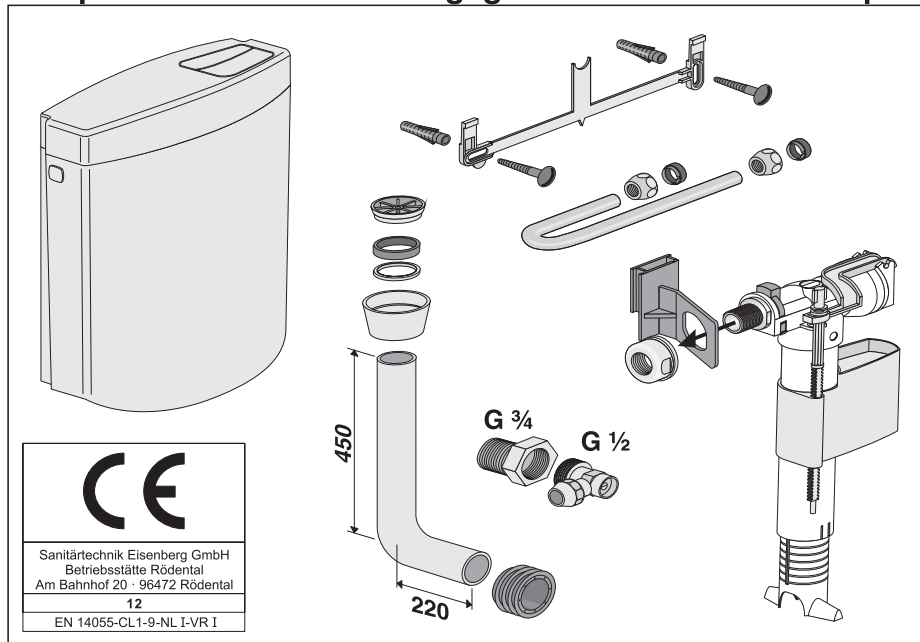

bonito duo 2-Mengen + Start/Stopp

Art. 91.A04.01..0005

Komplettsset zum Austausch gegen bestehenden Druckspüler

EM.A31.09..8800 · IX/13

Service

Sanitärtechnik Eisenberg GmbH
 Betriebsstätte Rödental
 Postfach 1109 · D 96466 Rödental
 Am Bahnhof 20 · D 96472 Rödental
 Tel. +49(0)9563/930
 Fax +49(0)9563/93 226
 info@sanit.com · www.sanit.com
 an *Aliaxis* company