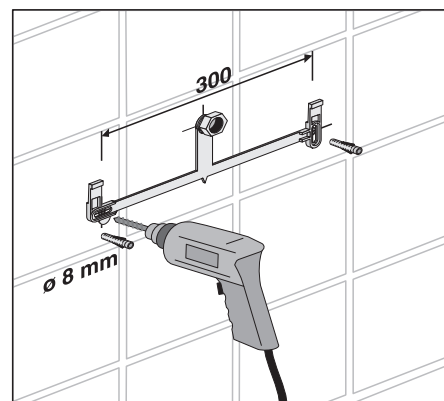

bonito duo 2-Mengen + Start/Stopp

Art. 91.A04.01..0005

Komplettsset zum Austausch gegen bestehenden Druckspüler

EM.A31.09..8800 · IX/13

Service

Sanitärtechnik Eisenberg GmbH
 Betriebsstätte Rödental
 Postfach 1109 · D 96466 Rödental
 Am Bahnhof 20 · D 96472 Rödental
 Tel. +49(0)9563/930
 Fax +49(0)9563/93 226
 info@sanit.com · www.sanit.com
 an *Aliaxis* company