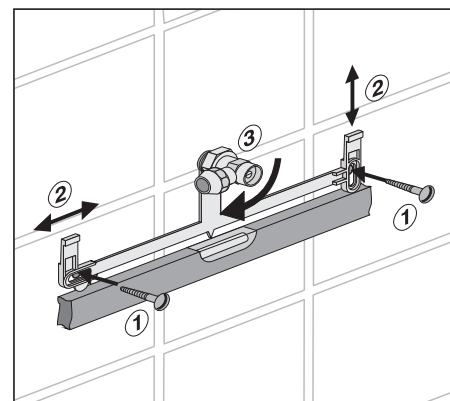

bonito duo 2-Mengen + Start/Stopp

Art. 91.A04.01..0005

Komplettsset zum Austausch gegen bestehenden Druckspüler

EM.A31.09..8800 · IX/13

Service

Sanitärtechnik Eisenberg GmbH
 Betriebsstätte Rödental
 Postfach 1109 · D 96466 Rödental
 Am Bahnhof 20 · D 96472 Rödental
 Tel. +49(0)9563/930
 Fax +49(0)9563/93 226
 info@sanit.com · www.sanit.com
 an *Aliaxis* company