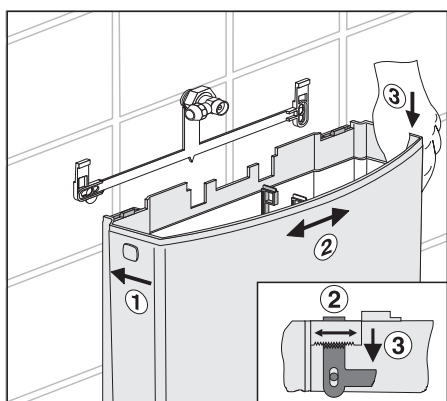

bonito duo 2-Mengen + Start/Stopp

Art. 91.A04.01..0005

Komplettsset zum Austausch gegen bestehenden Druckspüler

EM.A31.09..8800 · IX/13

Service

Sanitärtechnik Eisenberg GmbH
 Betriebsstätte Rödental
 Postfach 1109 · D 96466 Rödental
 Am Bahnhof 20 · D 96472 Rödental
 Tel. +49(0)9563/930
 Fax +49(0)9563/93 226
 info@sanit.com · www.sanit.com
 an *Aliaxis* company