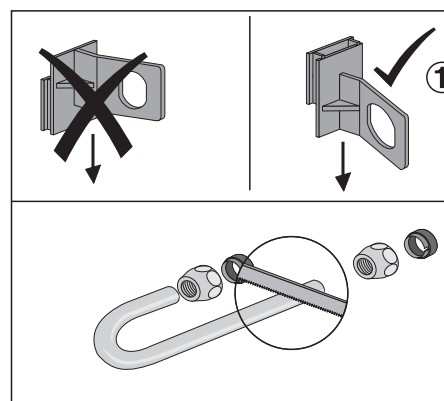

bonito duo 2-Mengen + Start/Stopp

Art. 91.A04.01..0005

Komplettsset zum Austausch gegen bestehenden Druckspüler

EM.A31.09..8800 · IX/13

Service

Sanitärtechnik Eisenberg GmbH
 Betriebsstätte Rödental
 Postfach 1109 · D 96466 Rödental
 Am Bahnhof 20 · D 96472 Rödental
 Tel. +49(0)9563/930
 Fax +49(0)9563/93 226
 info@sanit.com · www.sanit.com
 an *Aliaxis* company