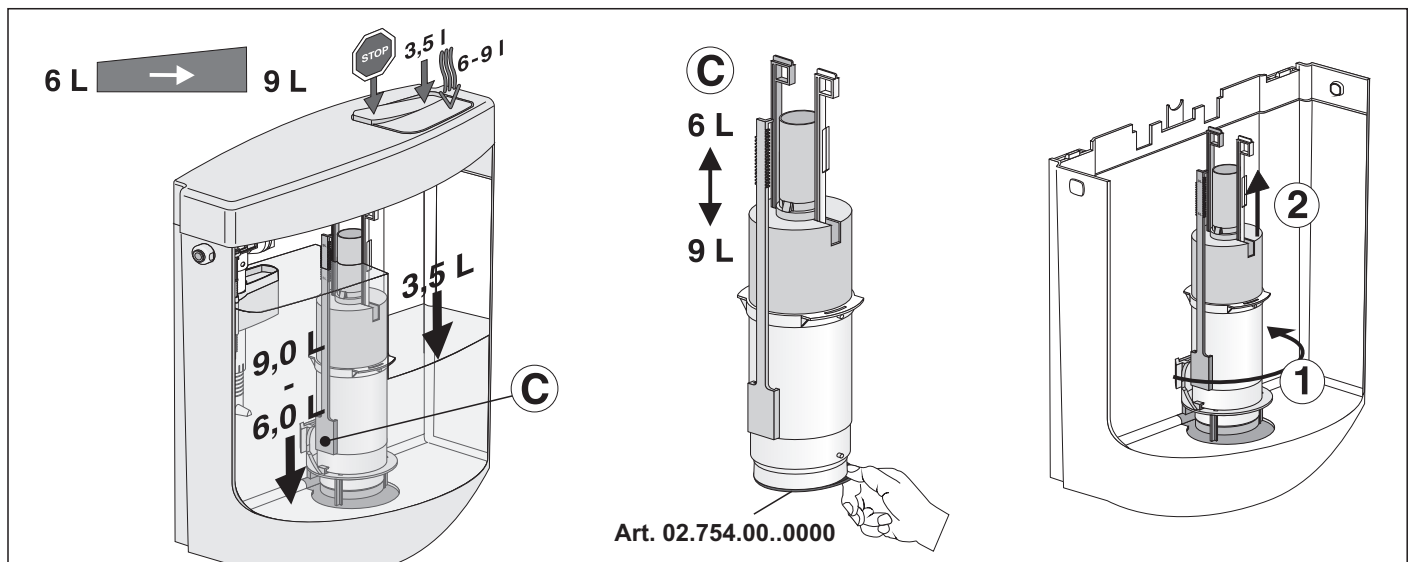

bonito duo 2-Mengen + Start/Stopp

Art. 91.A04.01..0005

Komplettsset zum Austausch gegen bestehenden Druckspüler

EM.A31.09..8800 · IX/13

Service

Sanitärtechnik Eisenberg GmbH
 Betriebsstätte Rödental
 Postfach 1109 · D 96466 Rödental
 Am Bahnhof 20 · D 96472 Rödental
 Tel. +49(0)9563/930
 Fax +49(0)9563/93 226
 info@sanit.com · www.sanit.com
 an *Aliaxis* company