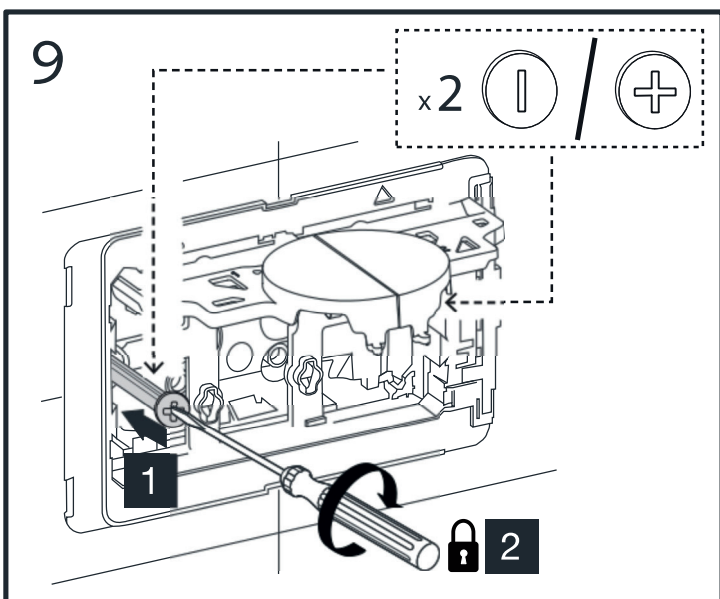

WC-Betätigungsplatte MONTUS CIRCUM

03 119 06 99 / 03 119 15 99 / 03 119 64 99

Montageanleitung

11

12