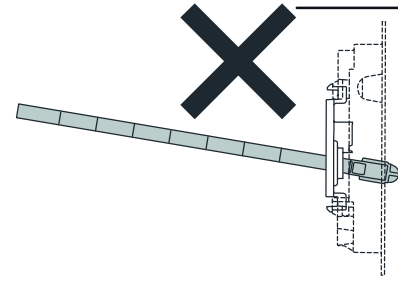

WC-Betätigungsplatte MONTUS CIRCUM

03 119 06 99 / 03 119 15 99 / 03 119 64 99

Montageanleitung

11

12