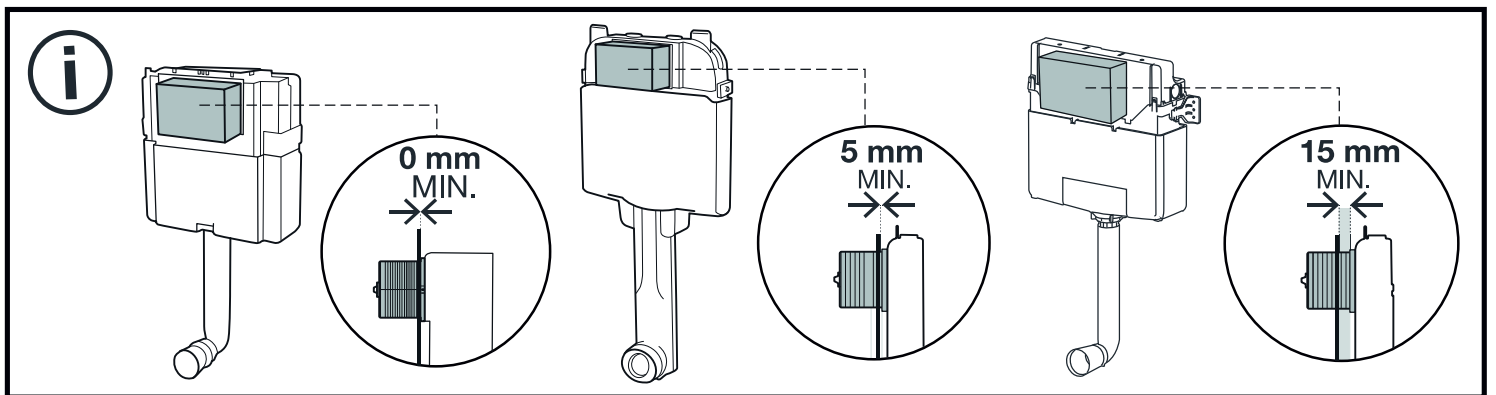

WC-Betätigungsplatte MONTUS CIRCUM

03 119 06 99 / 03 119 15 99 / 03 119 64 99

Montageanleitung

11

12