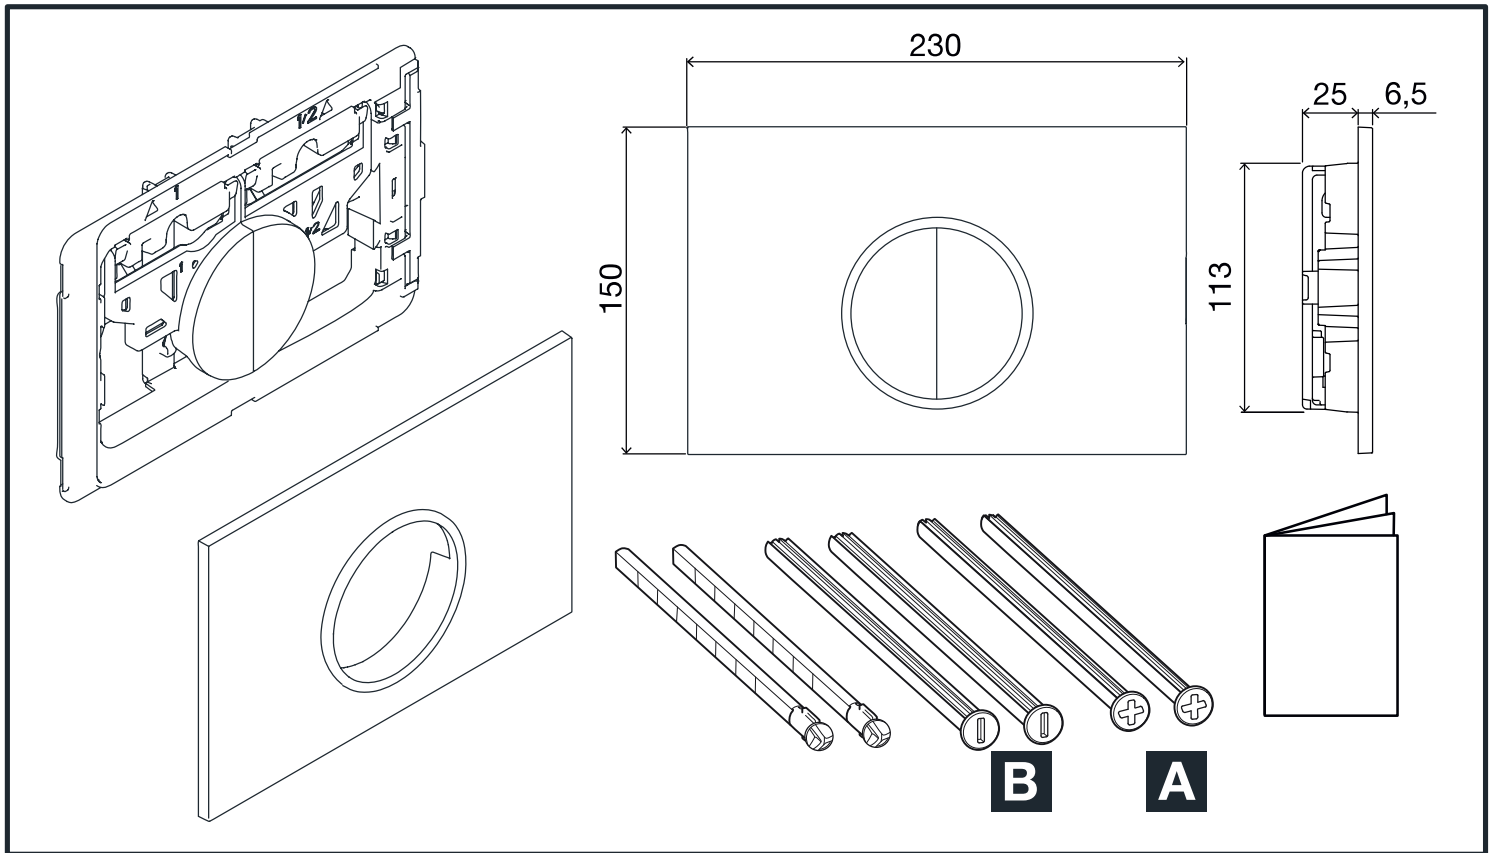

WC-Betätigungsplatte MONTUS CIRCUM

03 119 06 99 / 03 119 15 99 / 03 119 64 99

Montageanleitung

11

12