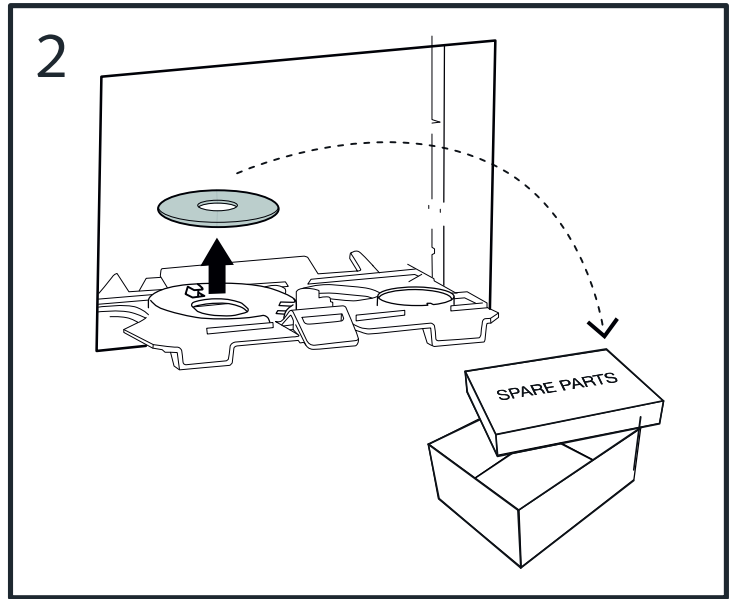

WC-Betätigungsplatte MONTUS CIRCUM

03 119 06 99 / 03 119 15 99 / 03 119 64 99

Montageanleitung

11

12