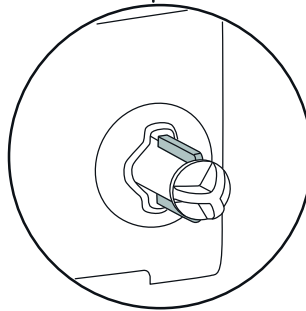

WC-Betätigungsplatte MONTUS CIRCUM

03 119 06 99 / 03 119 15 99 / 03 119 64 99

Montageanleitung

11

12