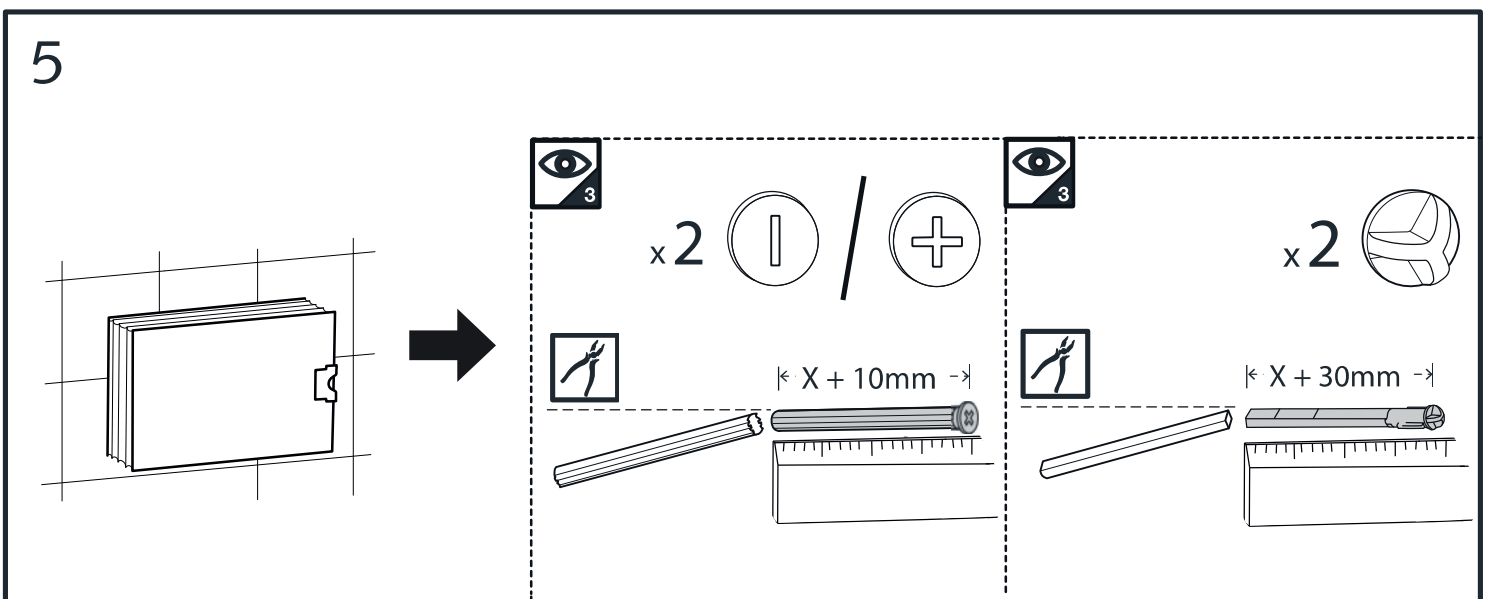

WC-Betätigungsplatte MONTUS CIRCUM

03 119 06 99 / 03 119 15 99 / 03 119 64 99

Montageanleitung

11

12