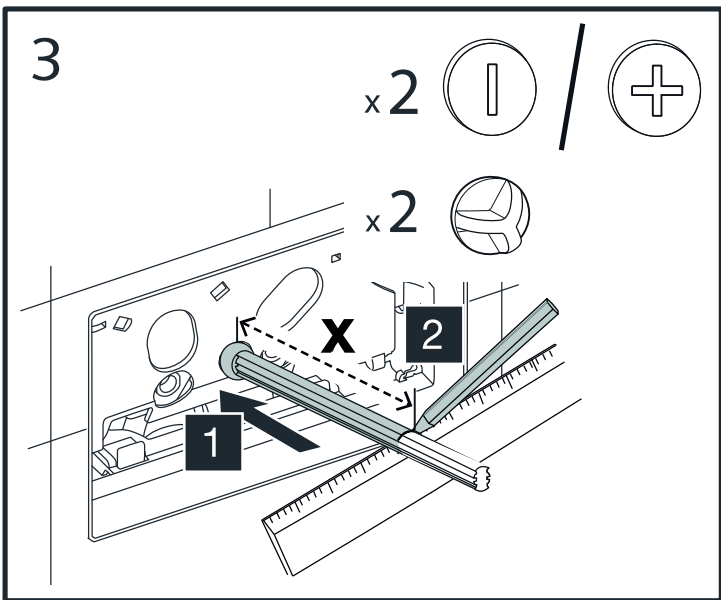

WC-Betätigungsplatte MONTUS CIRCUM

03 119 06 99 / 03 119 15 99 / 03 119 64 99

Montageanleitung

11

12