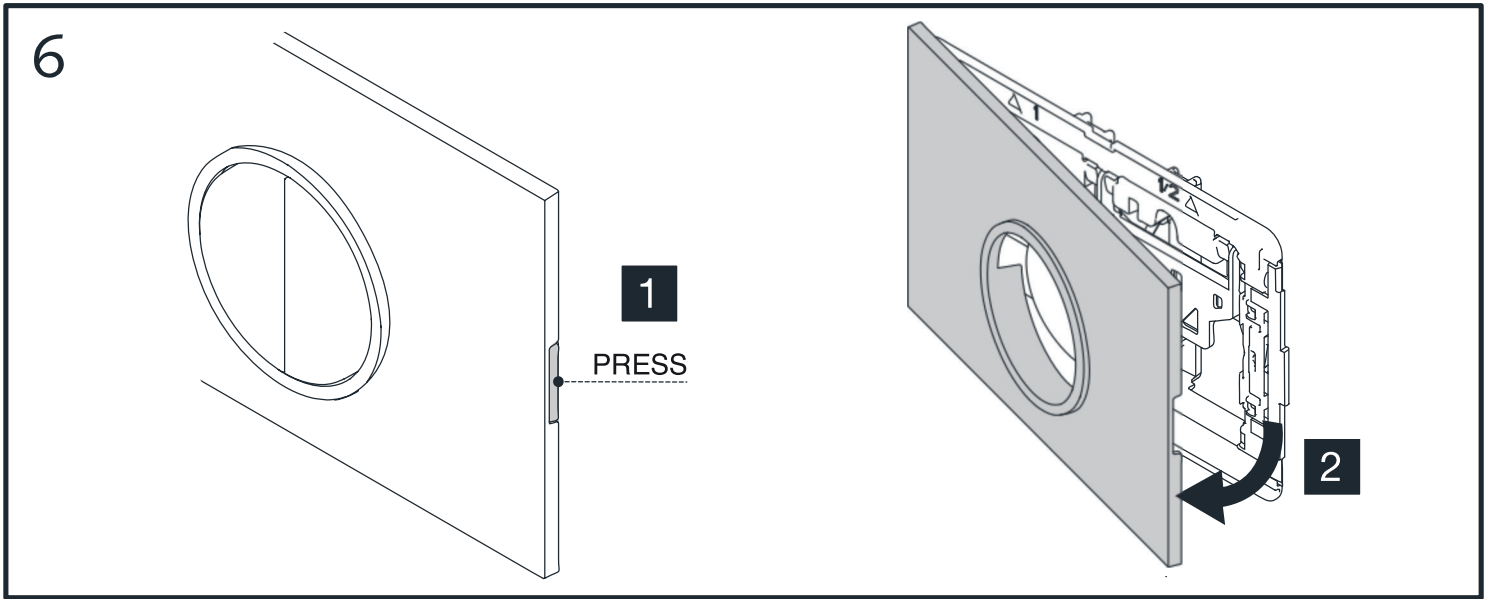

WC-Betätigungsplatte MONTUS CIRCUM

03 119 06 99 / 03 119 15 99 / 03 119 64 99

Montageanleitung

11

12