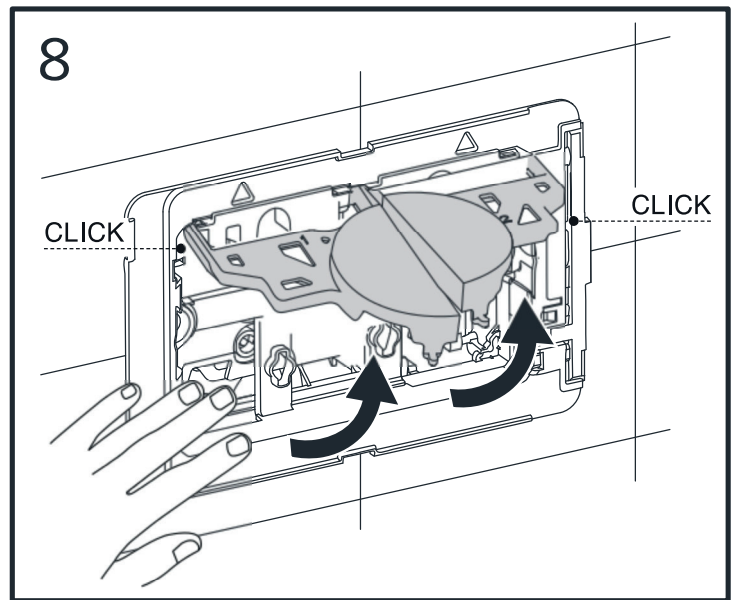

WC-Betätigungsplatte MONTUS CIRCUM

03 119 06 99 / 03 119 15 99 / 03 119 64 99

Montageanleitung

11

12