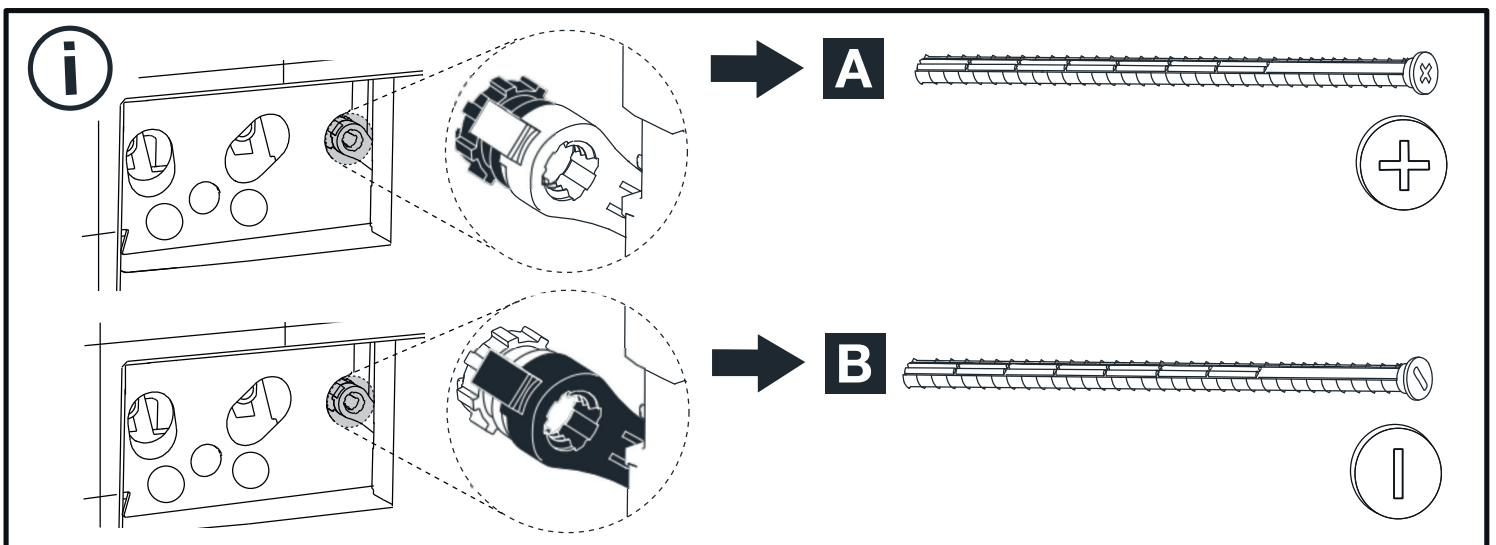

WC-Betätigungsplatte MONTUS CIRCUM

03 119 06 99 / 03 119 15 99 / 03 119 64 99

Montageanleitung

11

12