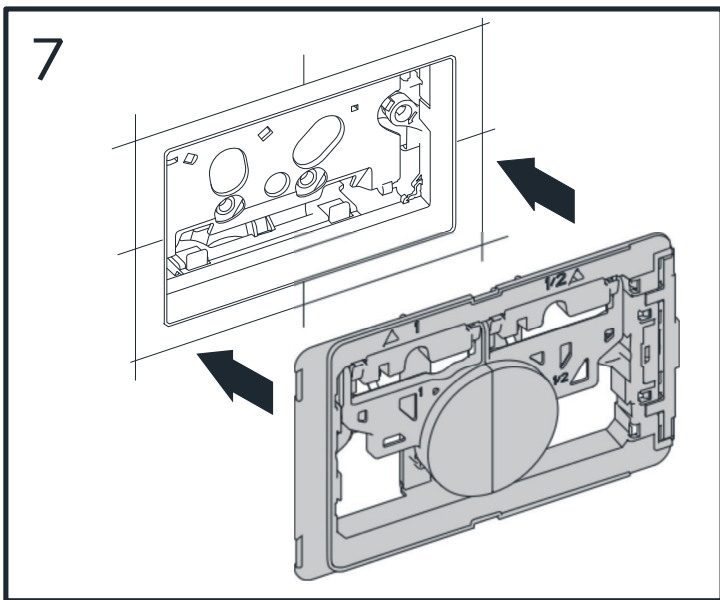

WC-Betätigungsplatte MONTUS CIRCUM

03 119 06 99 / 03 119 15 99 / 03 119 64 99

Montageanleitung

11

12