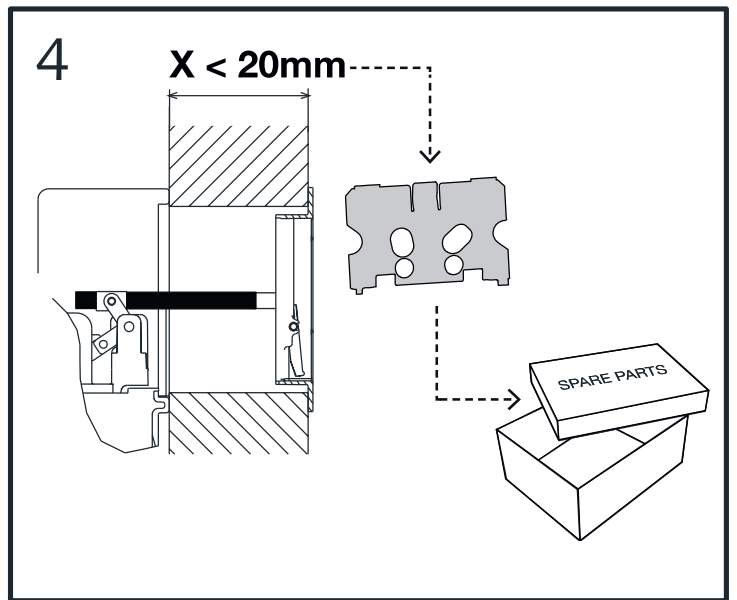

WC-Betätigungsplatte MONTUS CIRCUM

03 119 06 99 / 03 119 15 99 / 03 119 64 99

Montageanleitung

11

12