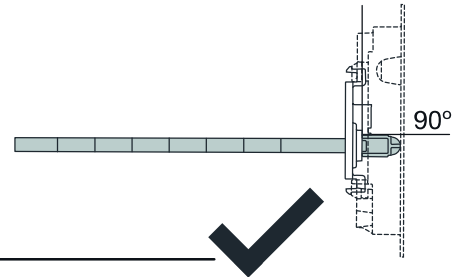

WC-Betätigungsplatte MONTUS CIRCUM

03 119 06 99 / 03 119 15 99 / 03 119 64 99

Montageanleitung

11

12