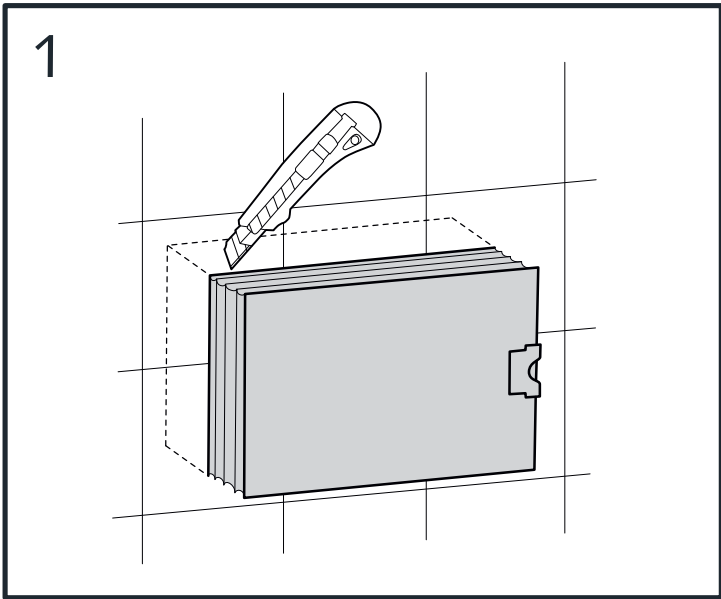

WC-Betätigungsplatte MONTUS CIRCUM

03 119 06 99 / 03 119 15 99 / 03 119 64 99

Montageanleitung

11

12