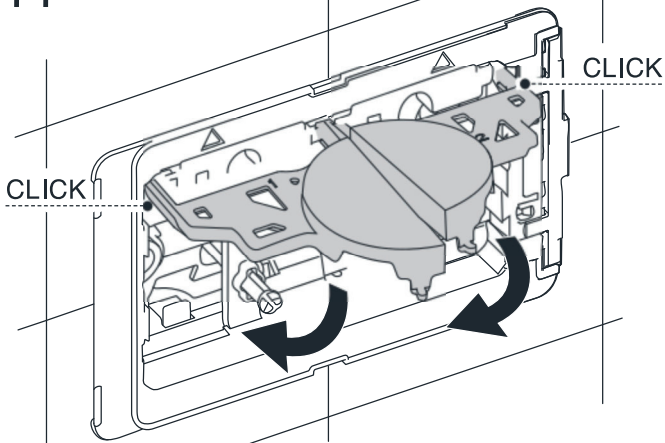

WC-Betätigungsplatte MONTUS CIRCUM

03 119 06 99 / 03 119 15 99 / 03 119 64 99

Montageanleitung

11

12