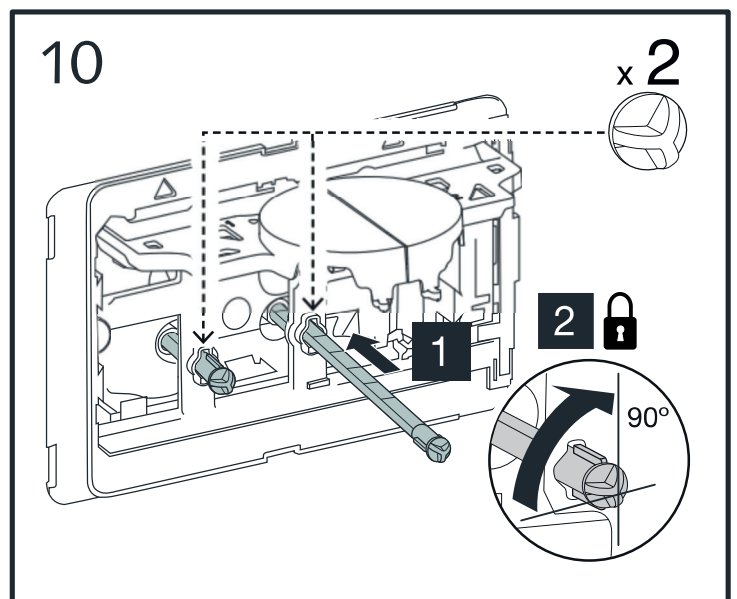

WC-Betätigungsplatte MONTUS CIRCUM

03 119 06 99 / 03 119 15 99 / 03 119 64 99

Montageanleitung

11

12