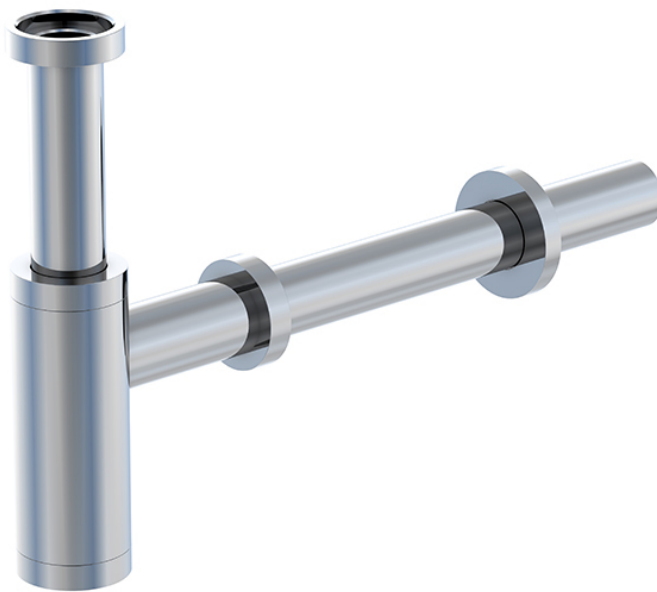

100 1696 Design-Siphon

chrom

PRODUKTBILD

100 1696 Design-Siphon

chrom

TECHNISCHE ZEICHNUNG