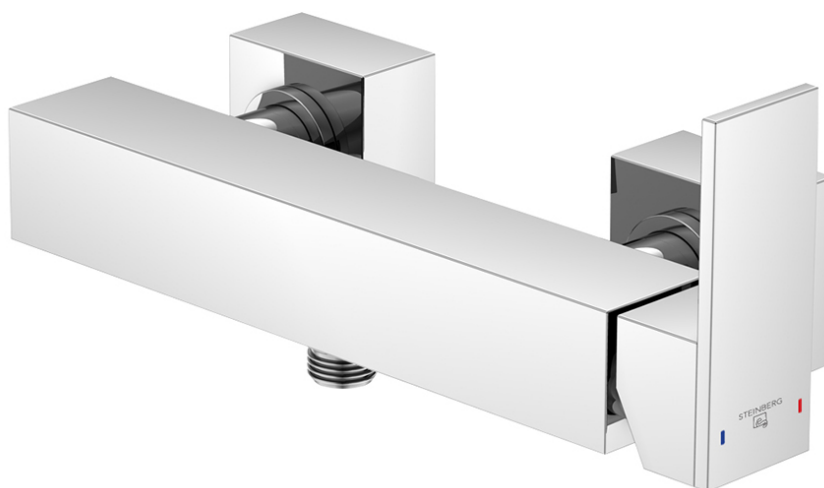

160 1210 Aufputz-Einhebelmischer 1/2" für Dusche
mit Keramikkartusche, eigensicher gegen Rückfließen, chrom

PRODUKTBILD

160 1210 Aufputz-Einhebelmischer 1/2" für Dusche
 mit Keramikkartusche, eigensicher gegen Rückfließen, chrom