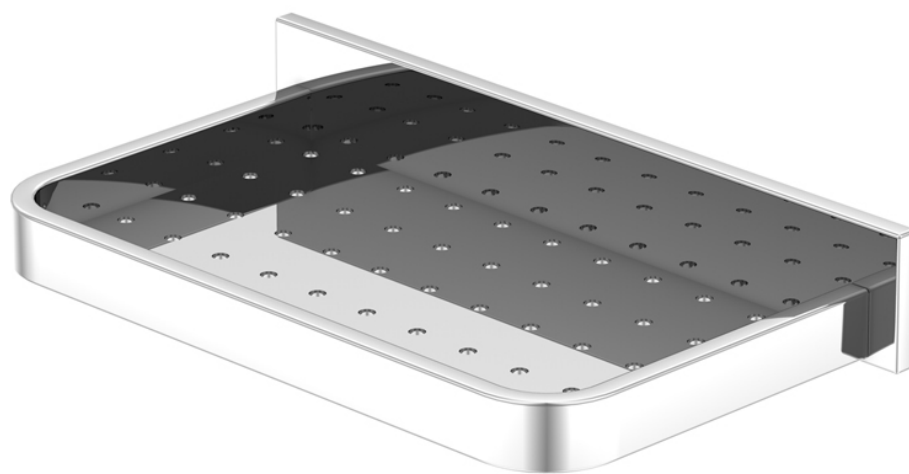

450 2210 Seifenhalter

aus Messing, chrom

PRODUKTBILD

450 2210 Seifenhalter

aus Messing, chrom

TECHNISCHE ZEICHNUNG