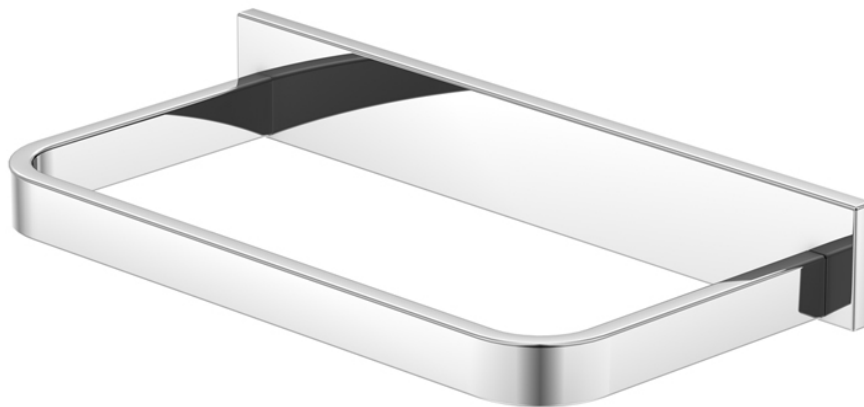

**450 2500 Handtuchring**

aus Messing, chrom

PRODUKTBILD

450 2500 Handtuchring

aus Messing, chrom

TECHNISCHE ZEICHNUNG