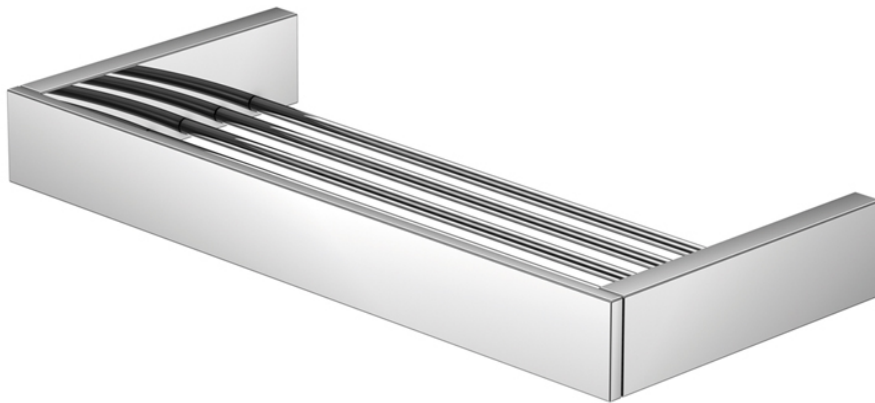

460 2300 Ablagekorb
aus Messing, chrom

PRODUKTBILD

460 2300 Ablagekorb

aus Messing, chrom

TECHNISCHE ZEICHNUNG