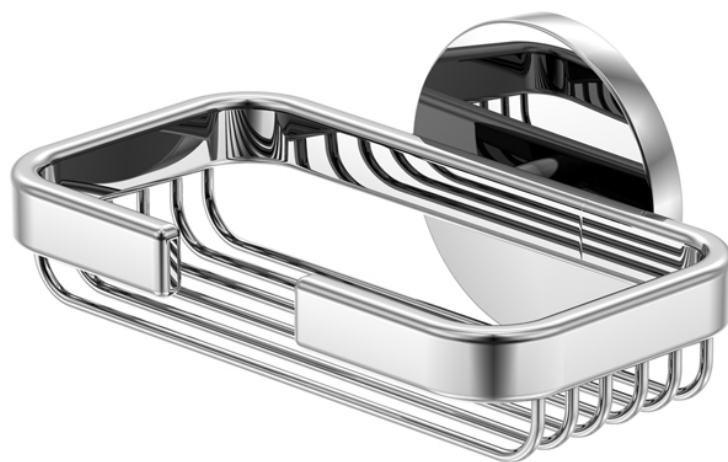

**650 2300 Seifenkorb**

aus Messing, chrom

PRODUKTBILD

650 2300 Seifenkorb

aus Messing, chrom

TECHNISCHE ZEICHNUNG