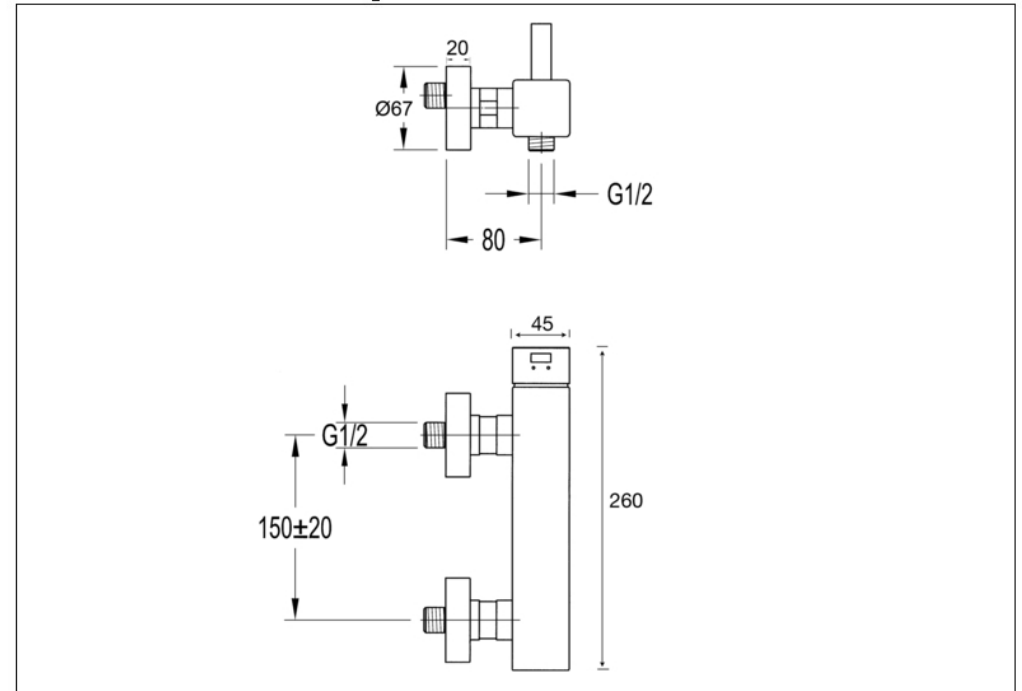

STEINBERG

Brause-Einhebelmischbatterie

Art.Nr.120 1200

Installation

Technische Zeichnung

Explosionszeichnung