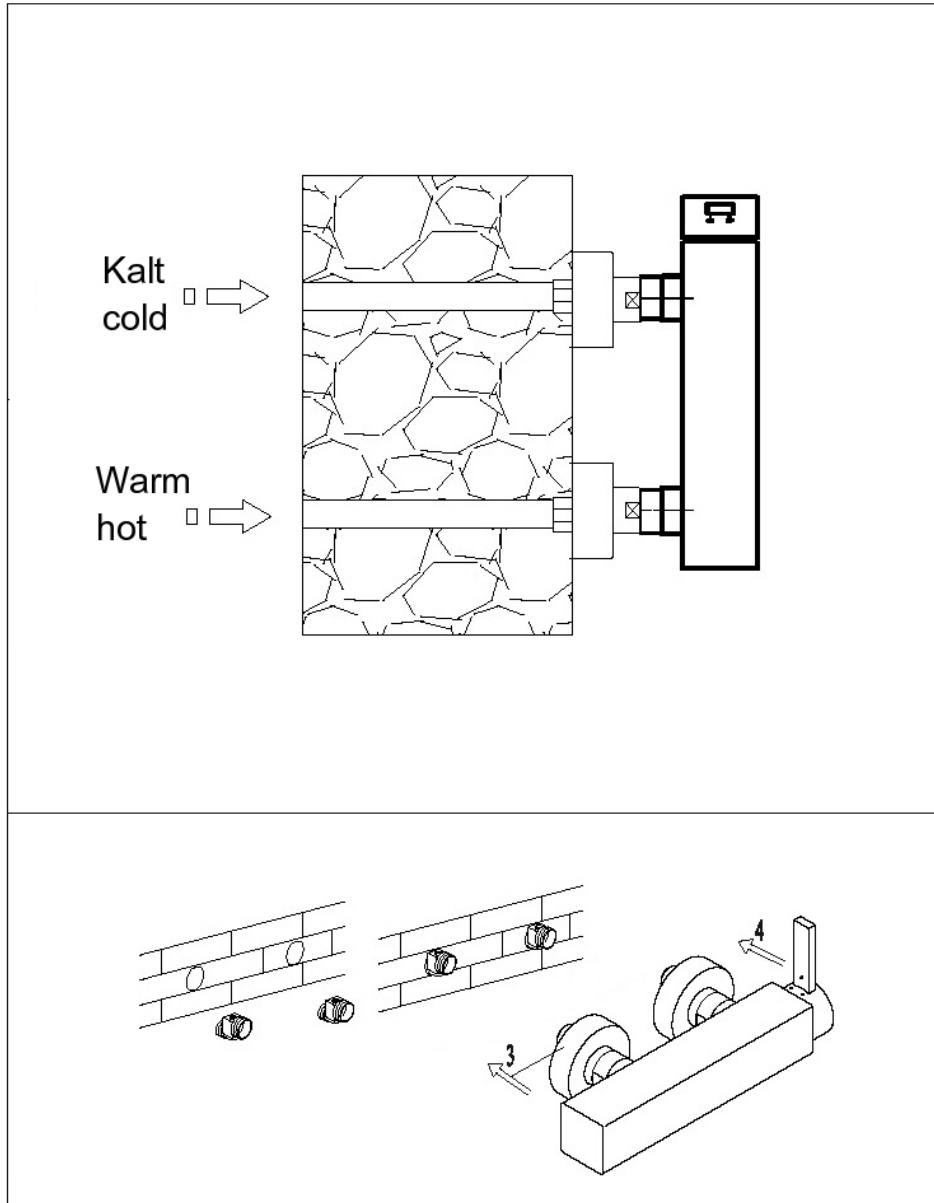

STEINBERG

Brause-Einhebelmischbatterie

Art.Nr.120 1200

Installation

Technische Zeichnung

Explosionszeichnung