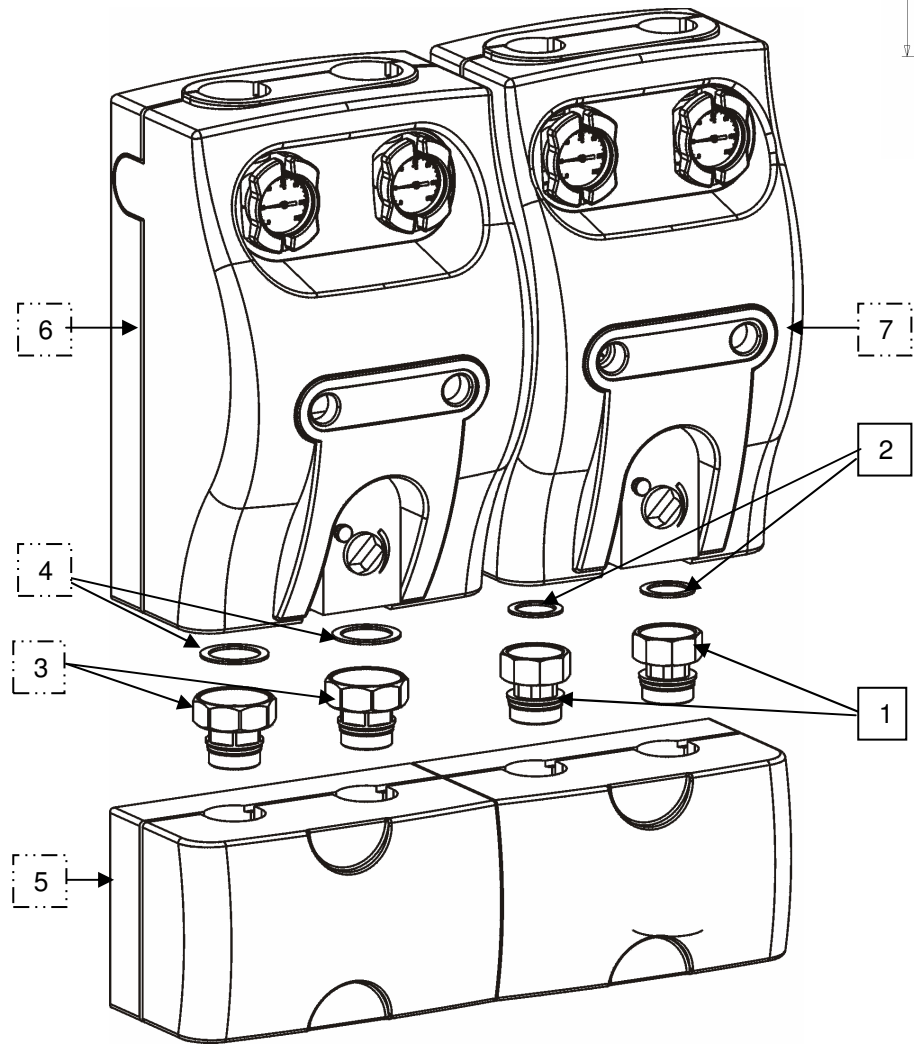

# Montageanleitung

<b>Adapter DN25/ DN32</b> für Verteilermodul VM DN32 2 Stück (für einen Heizkreis)	Art.-Nr.: <b>600.24.10.00</b>
--	----------------------------------

 Nicht im Lieferumfang enthalten

1	Adapter DN25/ DN32 (2 Stück)
2	Dichtungssatz 2-teilig 1 1/2"
3	Adapter DN32/ DN32 (2 Stück)
4	Dichtungssatz 2-teilig 2"
5	Verteiler DN 32
6.	Pumpengruppe DN32
7.	Pumpengruppe DN25