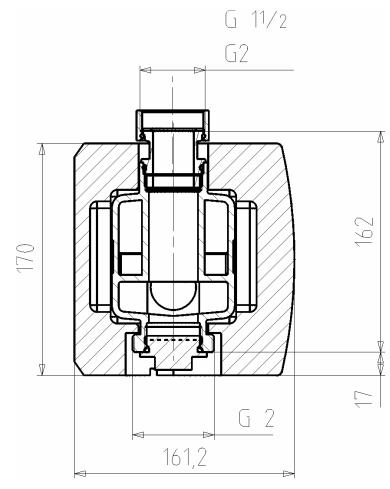

# Montageanleitung

<b>Adapter DN25/ DN32</b> für Verteilermodul VM DN32 2 Stück (für einen Heizkreis)	Art.-Nr.: <b>600.24.10.00</b>
--	----------------------------------

 Nicht im Lieferumfang enthalten

1	Adapter DN25/ DN32 (2 Stück)
2	Dichtungssatz 2-teilig 1 1/2"
3	Adapter DN32/ DN32 (2 Stück)
4	Dichtungssatz 2-teilig 2"
5	Verteiler DN 32
6.	Pumpengruppe DN32
7.	Pumpengruppe DN25