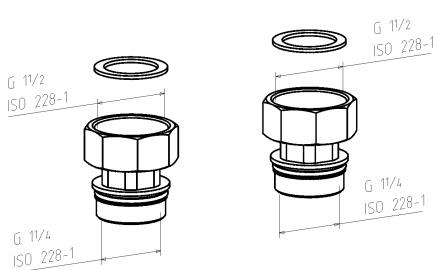

# Montageanleitung

<b>Adapter DN25/ DN32</b> für Verteilermodul VM DN32 2 Stück (für einen Heizkreis)	Art.-Nr.: <b>600.24.10.00</b>
--	----------------------------------

 Nicht im Lieferumfang enthalten

1	Adapter DN25/ DN32 (2 Stück)
2	Dichtungssatz 2-teilig 1 1/2"
3	Adapter DN32/ DN32 (2 Stück)
4	Dichtungssatz 2-teilig 2"
5	Verteiler DN 32
6.	Pumpengruppe DN32
7.	Pumpengruppe DN25