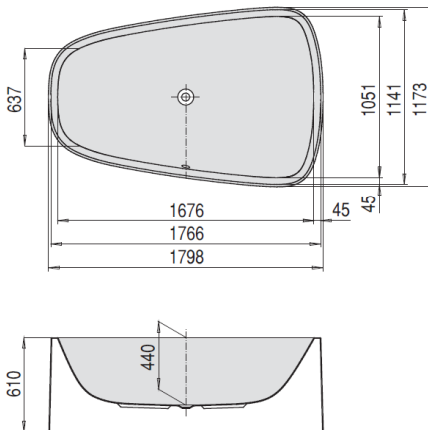

## SINGLEBATH DUO

**1798 x 1173**  
**Überlauf links**

*Trop plein à gauche*  
*Overloop links*

DE

Freistehende Badewanne aus Acryl/ABS mit angeformter Schürze (Monoblock), inkl. Untergestell

FR

Baignoire autonome en acrylique/ABS avec tablier mono-coque différentes versions y compris chassis.

NL

Vrijstaande baden van acryl/ABS aangevormd paneel in verschillende uitvoeringen incl. onderstel.

VARIANTE	ARTIKEL-NR.	LÄNGE UND BREITE	HÖHE/TIEFE	INSTALLATIONSHÖHE	NUTZINHALT	ZUBEHÖR
Variante Variant	N° D'article Artikelnummer	Longueur Et Largeur Lengte En Breedte (mm)	Hauteur/profondeur Hoogte/diepte (mm)	Hauteur de montage Installatiehoogte (mm)	Contenu utile Nuttige inhoud	Accessoires Toebehoren
D	3698	1798 x 1173	440	610	265 l	⑦ ⑫ ⑳