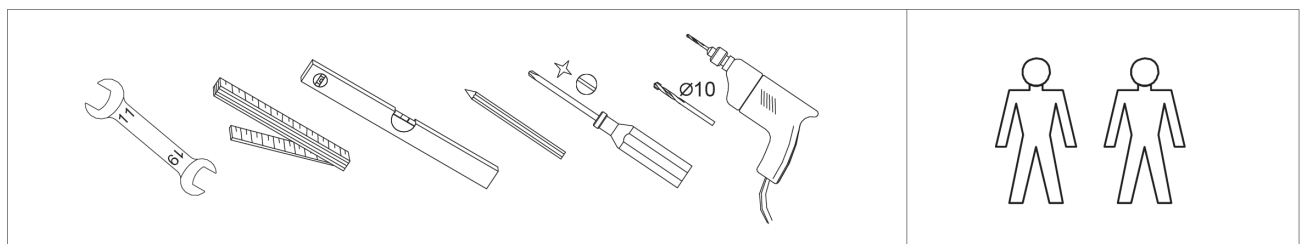

Montagehilfe: