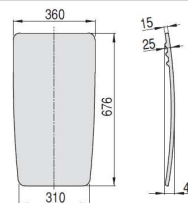

NAMUR LOUNGE

1800 x 800

DE

FR

NL

Überlaufgarnitur (Klick/Klack), Anschluss Schlauch zur Verbindung an HT-Hausanschluss und Untergestell im Lieferumfang enthalten.

Vidage special (clic/clac), raccord de tuyau pour le raccordement / connexion HT-maison et chassis inclus.

Afvoer-/overloopcombinatie (klik/klak), aansluitflexibel voor aansluiting aan bouwzijdige afvoerleiding en Onderstel inbegrepen in leveromvang.

VARIANTE	ARTIKEL-NR.	LÄNGE UND BREITE	HÖHE/TIEFE	INSTALLATIONSHÖHE	NUTZINHALT
Variante	N° D'article	Longueur Et largeur	Hauteur/profondeur	Hauteur de montage	Contenu utile
Variant	Artikelnummer	Langte En Breedte	Hoogte/diepte	Installatiehoogte	Nuttige inhoud
		(mm) A x B	(mm)	(mm)	
D	4492.010305	1800 x 800	480	680/770	371 l
D	4492.013305	1800 x 800	480	680/770	371 l

SONDERZUBEHÖR ZU NAMUR LOUNGE

ARTIKEL-NR.

N° D'article
Artikelnummer

Rückenlehne/ Fußablage 676 x 360 mm

Material: Polyurethan,

Farbe: Schwarz

Dossier/ Repose-pied 676 x 360 mm

Matériau: polyuréthane,

Couleur: noir

Rugleuning en voetensteun 676 x 360 mm

Material: polyurethaan,

kleur: zwart

Schablone für Namur Lounge 1800 x 800

Gabarit pour Namur Lounge 1800 x 800

Sjabloon voor Namur Lounge 1800 x 800

170006

SOLIQUE-FARBEN / COULEURS SOLIQUE / SOLIQUE-KLEUREN

Standard / Standard / Standaard	Sonderfarbe / Couleur spéciale / Speciale kleuren
010 Weiß Blanc Wit	747 Telegrau Telegris Telegrijs 730 Steingrau Gris pierre Steengrijs
013 Weiß Matt Blanc Matte Wit Mat	715 Schiefergrau Gris ardoise Leigrijs 904 Schwarz Matt Noir Matte Zwart Mat