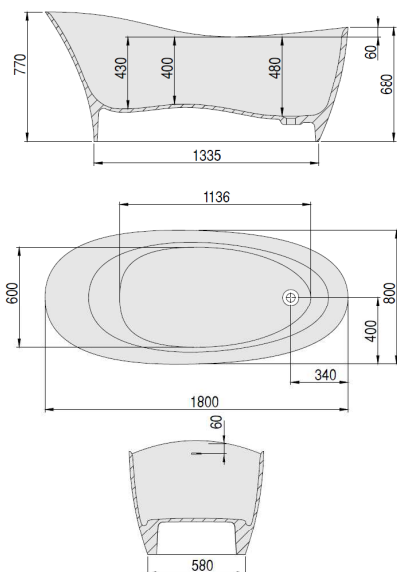

NAMUR LOUNGE

1800 x 800

DE

FR

NL

Überlaufgarnitur (Klick/Klack), Anschluss Schlauch zur Verbindung an HT-Hausanschluss und Untergestell im Lieferumfang enthalten.

Vidage special (clic/clac), raccord de tuyau pour le raccordement / connexion HT-maison et chassis inclus.

Afvoer-/overloopcombinatie (klik/klak), aansluitflexibel voor aansluiting aan bouwzijdige afvoerleiding en Onderstel inbegrepen in leveromvang.

VARIANTE	ARTIKEL-NR.	LÄNGE UND BREITE	HÖHE/TIEFE	INSTALLATIONSHÖHE	NUTZINHALT
Variante	N° D'article	Longueur Et largeur	Hauteur/profondeur	Hauteur de montage	Contenu utile
Variant	Artikelnummer	Langte En Breedte	Hoogte/diepte	Installatiehoogte	Nuttige inhoud
		(mm) A x B	(mm)	(mm)	
D	4492.010305	1800 x 800	480	680/770	371 l
D	4492.013305	1800 x 800	480	680/770	371 l

SONDERZUBEHÖR ZU NAMUR LOUNGE

ARTIKEL-NR.

N° D'article
Artikelnummer

Rückenlehne/ Fußablage 676 x 360 mm

Material: Polyurethan,

Farbe: Schwarz

Dossier/ Repose-pied 676 x 360 mm

Matériau: polyuréthane,

Couleur: noir

Rugleuning en voetensteun 676 x 360 mm

Material: polyurethaan,

kleur: zwart

Schablone für Namur Lounge 1800 x 800

Gabarit pour Namur Lounge 1800 x 800

Sjabloon voor Namur Lounge 1800 x 800

170006